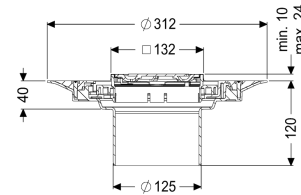

Aufsatzstück Variofix Designrost Oval, V4A, L 15

Artikelinformationen

Artikelnummer: 48670
GTIN: 4026092077924
Preisgruppe: 10

Produktvorteile

- Verschiedene Abdeckungen wählbar
- Inklusive Dichtmanschette

Beschreibung

Das Aufsatzstück Variofix ist zur Kombination mit Objekt- und Badabläufen geeignet und ist höhen- und seitenverstellbar zur Anpassung an den Bodenbelag.

Ausführung

System:	125
Abdichtung am Aufsatzstück:	zu verklebende beiliegende Dichtmanschette (bd) nach DIN 18534
Wassereinwirkungsklasse nach DIN 18534-1 (bis einschließlich):	W3-I

Abmessungen

Höhenverstellbarkeit:	10 - 23 mm
Gewicht netto:	1,92 kg
Gewicht brutto:	1,92 kg
Durchmesser:	312 mm
Art der Höhenverstellbarkeit:	teleskopisches Aufsatzstück
Höhe:	120 mm
Verpackungsmaß Länge:	390 mm
Verpackungsmaß Breite:	190 mm
Verpackungsmaß Höhe:	310 mm

Abdeckungsmerkmale

Abdeckungsart:	Designrost
Abdeckung Material:	Edelstahl 1.4404 (V4A)
Abdeckung Farbe:	silber