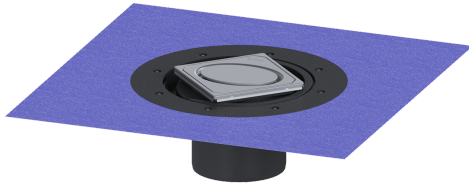

## Aufsatzstück Variofix Designrost Oval, V4A, L 15

### Beschreibung

Das Aufsatzstück Variofix ist zur Kombination mit Objekt- und Badabläufen geeignet und ist höhen- und seitenverstellbar zur Anpassung an den Bodenbelag.

#### Abdeckungsmerkmale

|                     |                        |
|---------------------|------------------------|
| Abdeckungsart:      | Designrost             |
| Abdeckung Material: | Edelstahl 1.4404 (V4A) |
| Abdeckung Farbe:    | silber                 |