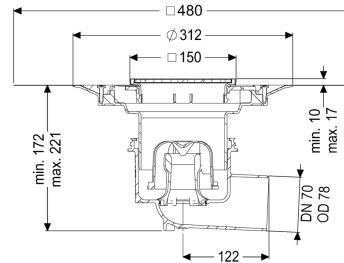

Boden-/Deckenablauf Ecoguss DN 70, seitr., Variofix, Schlitzrost

Artikelinformationen

Artikelnummer: 48378.51

GTIN: 4026092034293

Preisgruppe: 40

Produktvorteile

- High-Tech-Verbundwerkstoff Ecoguss
- Höchste Brandschutzstandards
- Wissenschaftlich bestätigte Schallschutzwirkung

Beschreibung

Der Boden-/Deckenablauf Ecoguss mit Anschlussrand dient der Punktentwässerung und ist mit einem herausnehmbaren Geruchsverschluss sowie einer Lippendichtung und einer Bauzeitschutzabdeckung ausgestattet. Der recyclingfähige Verbundwerkstoff Ecoguss erfüllt höchste Schallschutzanforderungen, ist beständig gegenüber aggressiven Medien, temperaturbeständig und besitzt eine dauerhaft korrosionsfreie Oberfläche. Er ist kurzfristig beflammbar von 100 bis zu 400 Grad Celsius. Der Auslaufstutzen ist für den Anschluss an SML-Rohre geeignet. Ein Potentialausgleich ist nicht erforderlich.

Ausführung

System:	125
Abdichtung am Aufsatzstück:	zu verklebende beiliegende Dichtmanschette (bd) nach DIN 18534
Abdichtung am Grundkörper:	Anschlussrand
Sperrwasserhöhe:	50 mm

Allgemeine Merkmale

Norm:	EN 1253-1
Nennweite (DN):	70
Außendurchmesser (DA):	78 mm
Geruchsverschluss:	inklusive

Abmessungen

Gewicht netto:	2,89 kg