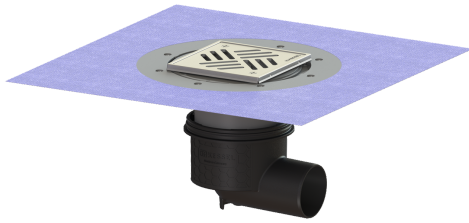

Boden-/Deckenablauf Ecoguss DN 70, seitr., Variofix, Schlitzrost

Artikelinformationen

Artikelnummer: 48378.51

GTIN: 4026092034293

Preisgruppe: 40

Produktvorteile

- High-Tech-Verbundwerkstoff Ecoguss
- Höchste Brandschutzstandards
- Wissenschaftlich bestätigte Schallschutzwirkung

Beschreibung

Der Boden-/Deckenablauf Ecoguss mit Anschlussrand dient der Punktentwässerung und ist mit einem herausnehmbaren Geruchsverschluss sowie einer Lippendichtung und einer Bauzeitschutzabdeckung ausgestattet. Der recyclingfähige Verbundwerkstoff Ecoguss erfüllt höchste Schallschutzanforderungen, ist beständig gegenüber aggressiven Medien, temperaturbeständig und besitzt eine dauerhaft korrosionsfreie Oberfläche. Er ist kurzfristig beflammbar von 100 bis zu 400 Grad Celsius. Der Auslaufstutzen ist für den Anschluss an SML-Rohre geeignet. Ein Potentialausgleich ist nicht erforderlich.

Abmessungen

Gewicht netto:	2,89 kg
----------------	---------

Gewicht brutto:	3,65 kg
Art der Höhenverstellbarkeit:	teleskopisches Aufsatzstück
Verpackungsmaß Länge:	490 mm
Verpackungsmaß Breite:	275 mm
Verpackungsmaß Höhe:	495 mm
Behälter/Grundkörper	
Auslauf Anzahl:	1
Material Grundkörper:	Ecoguss resistant
Stutzen Ausführung:	waagrecht
Abdeckungsmerkmale	
Abdeckungsart:	Schlitzrost
Abdeckung Material:	Edelstahl 1.4301 (V2A)
Abdeckung Farbe:	silber
Abdeckung Breite:	138 mm
Abdeckung Länge:	138 mm
Bodenbelaghöhe min.:	10 mm
Oberfläche:	Edelstahl poliert
Rahmen Material:	Edelstahl 1.4301 (V2A)
Verriegelung:	verschraubt
Belastungsklasse:	K 3 (EN 1253-1)
Rahmen Breite:	150 mm
Rahmen Länge:	150 mm
Bodenbelaghöhe max.:	17 mm
Aufsatzstück:	dreidimensional verstellbar
Form Aufsatzstück:	eckig
Aufsatzstück Material:	ABS