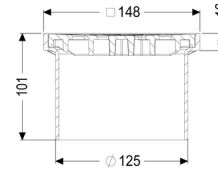

Aufsatzstück Schlitzrost schwarz, 150 x 150 mm, K 3

Artikelinformationen

Artikelnummer: 48193
GTIN: 4026092034231
Preisgruppe: 10

Beschreibung

Das Aufsatzstück ist in Kombination mit einem Grundkörper des modularen KESSEL-Baukastensystems zur Punktentwässerung im Innenbereich geeignet.

Ausführung:

System: 125

Abmessungen:

Höhe: 100 mm

Abdeckungsmerkmale:

Abdeckungsart:	Schlitzrost
Abdeckung Material:	ABS
Abdeckung Farbe:	schwarz
Belastungsklasse:	K 3 (EN 1253-1)
Höhe:	16 mm

Rost:

Rahmen Länge: 150 mm

Rahmen Breite:	150 mm
Rahmen Material:	ABS
Form Aufsatzstück:	eckig
Aufsatzstück Material:	ABS