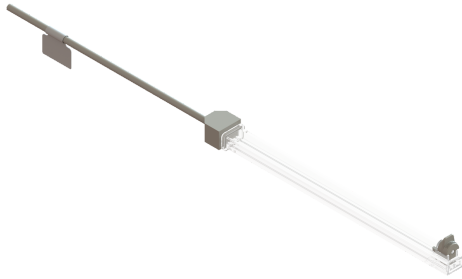

Lichtleiste LED RGB, Wandablauf Scada

Artikelinformationen

Artikelnummer: 48018
GTIN: 4026092061855
Preisgruppe: 10

Beschreibung

LED-Lichtleiste RGB für Wandablauf Scada, mit Farbwechsel

Abmessungen

Gewicht netto:	0,59 kg
Gewicht brutto:	0,59 kg
Länge:	386 mm
Verpackungsmaß Länge:	230 mm
Verpackungsmaß Breite:	190 mm
Verpackungsmaß Höhe:	55 mm