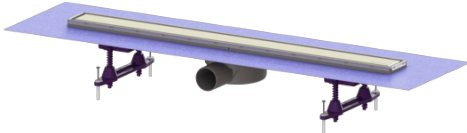

Duschrinne Linearis Compact L: 750 mm, DN 50, WaD, V2A Abdeck., K 3

Artikelinformationen

Artikelnummer: 45600.63M
GTIN: 4026092078914
Preisgruppe: 10

Produktvorteile

- Individuelles Design mit wendbarem Edelstahlsteg
- Höchste Brandschutzstandards
- Geringe Einbauhöhe

Beschreibung

Die Duschrinne Linearis Compact mit angeschweißtem Grundkörper aus ABS ist für die Linienentwässerung im Innenbereich geeignet. Gedreht eingelegt lässt sich der Edelstahlblech individuell befliesen. Inklusive vorbereiteter Sickerwasseröffnungen und Geruchsverschluss.

Grundkörper:

Material Grundkörper: ABS

Abdeckungsmerkmale:

Abdeckungsart: Edelstahl-Abdeckung
Rost Design: optional befliesbar
Abdeckung Material: Edelstahl 1.4301 (V2A)
Abdeckung Farbe: silber, wählbar
Bodenbelaghöhe max.: 15 mm
Belastungsklasse: K 3 (EN 1253-1)
Oberfläche: Edelstahl gebürstet
Verriegelung: eingelegt

Rost:

Rahmen Länge: 750 mm
Rahmen Breite: 66 mm
Rahmen Material: Edelstahl 1.4301 (V2A)

Form Aufsatzstück: eckig
Aufsatzstück Material: ABS
Ablaufleistung (l/s) mit 10 mm Aufstau: 0,6 l/s
Ablaufleistung (l/s) mit 20 mm Aufstau: 0,7 l/s
Ablaufleistung (l/s) ohne Aufstau: 0,5 l/s