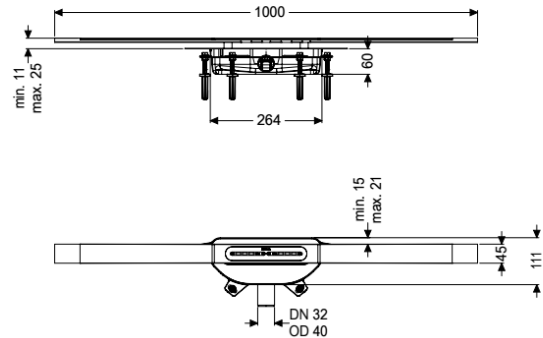

## Duschrinne Linearis Infinity 60 L: 1000 mm, DN 40, Bronze geb., Megastop

### Beschreibung

Die schmale, bodengleiche Duschrinne Linearis Infinity ist für die Linienentwässerung im Innenbereich für den häuslichen und gewerblichen Bereich geeignet. Die schmale, bodengleiche Duschrinne Linearis Infinity ist für die Linienentwässerung im Innenbereich für den häuslichen und gewerblichen Bereich geeignet. Das Rinnenprofil aus Edelstahl 1.4404 (V4A) ist gerade oder in drei Winkeln (30, 45 und 90 Grad) verlängerbar. Der Grundkörper aus PP ist mit Schall- und Setzungsdämpfern ausgestattet. Die Rinne enthält einen Klipsflansch mit werkseitig angebrachter Dichtmanschette nach DIN EN 1253-1 und DIN 18534-1-W3-I. Das Rinnenprofil kann zum Ausgleich von Bautoleranzen im Klipsflansch in Längs- und Querrichtung verschoben werden. Inklusive mechanischem Geruchsverschluss Megastop mit Wasservorlage. Sickerwasseröffnungen offen, ohne ein Fluten der Abdichtungsebene bei Aufstau.

#### Abmessungen

Gewicht netto:	3,03 kg
Gewicht brutto:	3,03 kg
Minimale Bauhöhe (Grundkörper):	60 mm
Höhenverstellbar:	ja
Länge:	264 mm
Breite:	111 mm
Verpackungsmaß Länge:	1112 mm
Verpackungsmaß Breite:	256 mm
Verpackungsmaß Höhe:	110 mm

Behälter/Grundkörper	
Auslauf Nennweite (DA):	40 mm
Auslauf Nennweite (DN):	40 mm
Material Grundkörper:	PP
Stutzen Ausführung:	waagrecht

Abdeckungsmerkmale	
Abdeckungsart:	Edelstahl-Abdeckung
Abdeckung Material:	Edelstahl 1.4404 (V4A)
Abdeckung Breite:	45 mm
Abdeckung Länge:	1000 mm
Bodenbelaghöhe min.:	11 mm
Oberfläche:	Bronze gebürstet
Verriegelung:	ingelegt
Belastungsklasse:	K 3 (EN 1253-1)
Bodenbelaghöhe max.:	25 mm
Form Aufsatzstück:	eckig
Geruchsverschluss:	Megastop