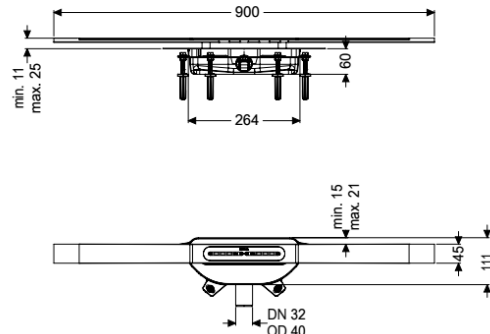

Duschrinne Linearis Infinity 60 L: 900 mm, DN 40, Black, geb., Megastop

Artikelinformationen

Artikelnummer: 45302.09
 GTIN: 4026092094297
 Preisgruppe: 10

Produktvorteile

- Rinnenprofil aus Edelstahl V4A
- Inklusive Schall- und Setzungsdämpfer
- Kein Fluten der Abdichtungsebene bei Aufstau

Beschreibung

Die schmale, bodengleiche Duschrinne Linearis Infinity ist für die Linienentwässerung im Innenbereich für den häuslichen und gewerblichen Bereich geeignet. Die schmale, bodengleiche Duschrinne Linearis Infinity ist für die Linienentwässerung im Innenbereich für den häuslichen und gewerblichen Bereich geeignet. Das Rinnenprofil aus Edelstahl 1.4404 (V4A) ist gerade oder in drei Winkeln (30, 45 und 90 Grad) verlängerbar. Der Grundkörper aus PP ist mit Schall- und Setzungsdämpfern ausgestattet. Diese vermindern Betriebsgeräusche und können Setzungen des Bodenaufbaus ausgleichen. Die Rinne enthält einen Klipsflansch mit werkseitig angebrachter Dichtmanschette nach DIN EN 1253-1 und DIN 18534-1-W3-I. Das Rinnenprofil kann zum Ausgleich von Bautoleranzen im Klipsflansch in Längs- und Querrichtung verschoben werden. Inklusive mechanischem Geruchsverschluss Megastop mit Wasservorlage. Sickerwasseröffnungen offen, ohne ein Fluten der Abdichtungsebene bei Aufstau.

Abmessungen

Gewicht netto:	2,93 kg
Gewicht brutto:	2,93 kg
Minimale Bauhöhe (Grundkörper):	60 mm
Höhenverstellbar:	ja
Länge:	264 mm
Breite:	111 mm
Verpackungsmaß Länge:	1112 mm
Verpackungsmaß Breite:	256 mm
Verpackungsmaß Höhe:	110 mm

Behälter/Grundkörper

Auslauf Nennweite (DA):	40 mm
Auslauf Nennweite (DN):	40 mm
Material Grundkörper:	PP
Stutzen Ausführung:	waagrecht

Abdeckungsmerkmale

Abdeckungsart:	Edelstahl-Abdeckung
Abdeckung Material:	Edelstahl 1.4404 (V4A)
Abdeckung Breite:	45 mm
Abdeckung Länge:	900 mm
Bodenbelaghöhe min.:	11 mm
Oberfläche:	Black gebürstet
Verriegelung:	ingelegt
Belastungsklasse:	K 3 (EN 1253-1)
Bodenbelaghöhe max.:	25 mm
Form Aufsatzstück:	eckig
Geruchsverschluss:	Megastop