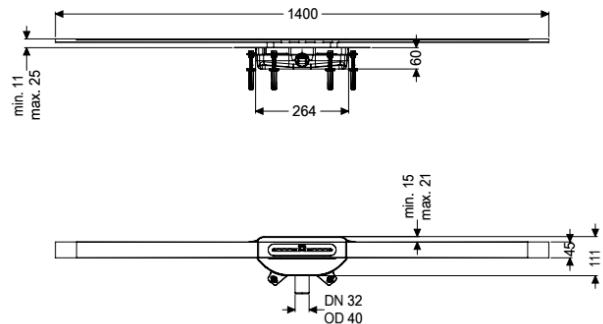

## Duschrinne Linearis Infinity 60 L: 1400 mm, DN 40, Edst. geb., Megastop

### Beschreibung

Die schmale, bodengleiche Duschrinne Linearis Infinity ist für die Linienentwässerung im Innenbereich für den häuslichen und gewerblichen Bereich geeignet. Die schmale, bodengleiche Duschrinne Linearis Infinity ist für die Linienentwässerung im Innenbereich für den häuslichen und gewerblichen Bereich geeignet. Das Rinnenprofil aus Edelstahl 1.4404 (V4A) ist gerade oder in drei Winkeln (30, 45 und 90 Grad) verlängerbar. Der Grundkörper aus PP ist mit Schall- und Setzungsdämpfern ausgestattet. Diese vermindern Betriebsgeräusche und können Setzungen des Bodenaufbaus ausgleichen. Die Rinne enthält einen Klipsflansch mit werkseitig angebrachter Dichtmanschette nach DIN EN 1253-1 und DIN 18534-1-W3-I. Das Rinnenprofil kann zum Ausgleich von Bautoleranzen im Klipsflansch in Längs- und Querrichtung verschoben werden. Inklusive mechanischem Geruchsverschluss Megastop mit Wasservorlage. Sickerwasseröffnungen offen, ohne ein Fluten der Abdichtungsebene bei Aufstau.

#### Allgemeine Merkmale

Nennweite (DN):	40
ATEX zertifiziert:	nein

**Abmessungen**

Gewicht netto:	3,83 kg
Gewicht brutto:	3,83 kg
Minimale Bauhöhe (Grundkörper):	60 mm
Höhenverstellbar:	ja
Länge:	264 mm
Breite:	111 mm
Verpackungsmaß Länge:	1612 mm
Verpackungsmaß Breite:	256 mm
Verpackungsmaß Höhe:	110 mm

**Behälter/Grundkörper**

Auslauf Nennweite (DA):	40 mm
Auslauf Nennweite (DN):	40 mm
Material Grundkörper:	PP
Stutzen Ausführung:	waagrecht

**Abdeckungsmerkmale**

Abdeckungsart:	Edelstahl-Abdeckung
Abdeckung Material:	Edelstahl 1.4404 (V4A)
Abdeckung Breite:	45 mm
Abdeckung Länge:	1400 mm
Bodenbelaghöhe min.:	11 mm
Oberfläche:	Edelstahl gebürstet
Verriegelung:	ingelegt
Belastungsklasse:	K 3 (EN 1253-1)
Bodenbelaghöhe max.:	25 mm
Form Aufsatzstück:	eckig
Geruchsverschluss:	Megastop