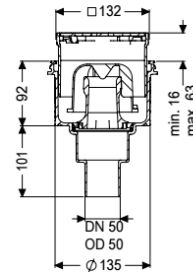

Boden-/Deckenablauf Practicus DN 50, senkrecht, Designrost

Artikelinformationen

Artikelnummer: 45250.63

GTIN: 4026092052723

Preisgruppe: 10

Produktvorteile

- Hygiene: hygienisches absolut korrosionsfreies und langlebiges Material
- Schallschutz: hervorragende Schallschutzwirkung bestätigt durch das Fraunhofer-Institut
- Brandschutz: kombinierbar mit dem Brand- und Rauchgasschutz Fire-Kit

Beschreibung

Der Boden-/Deckenablauf Practicus aus Kunststoff dient der Punktentwässerung und ist mit einem Anschlussrand sowie einem herausnehmbaren Geruchsverschluss, einer Lippendichtung und einer Bauzeitschutzabdeckung ausgestattet. Inklusive teleskopisch höhenverstellbarem Aufsatzstück aus ABS. Der Ablauf erfüllt besondere Schallschutzanforderungen gemäß den Messungen des Fraunhofer Instituts Stuttgart.

Ausführung

System:	125
Abdichtung am Aufsatzstück:	Anschlussrand
Abdichtung am Grundkörper:	Anschlussrand
Sperrwasserhöhe:	50 mm
Ablaufleistung (l/s) mit 20 mm Aufstau:	2

Allgemeine Merkmale

Norm:	EN 1253-1
Nennweite (DN):	50
Außendurchmesser (DA):	50 mm
Zulassung:	Z-19.53-2414,Z-19.17-1719

Abmessungen