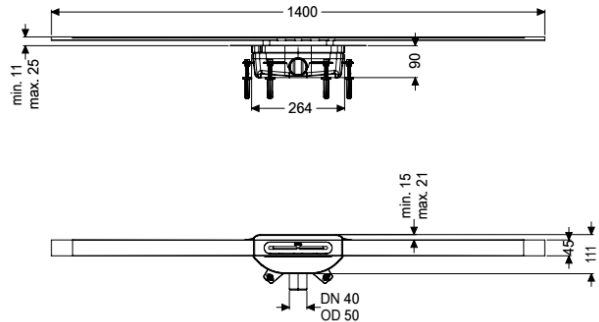

## Duschrinne Linearis Infinity 90 L: 1400 mm, DN 50, Edelstahl gebürstet

### Beschreibung

Die schmale, bodengleiche Duschrinne Linearis Infinity ist für die Linienentwässerung im Innenbereich für den häuslichen und gewerblichen Bereich geeignet. Das Rinnenprofil aus Edelstahl 1.4404 (V4A) ist gerade oder in drei Winkeln (30, 45 und 90 Grad) verlängerbar. Der Grundkörper aus PP ist mit Schall- und Setzungsdämpfern ausgestattet. Die Rinne enthält einen Klipsflansch mit werkseitig angebrachter Dichtmanschette nach DIN EN 1253-1 und DIN 18534-1-W3-I. Das Rinnenprofil kann zum Ausgleich von Bautoleranzen im Klipsflansch in Längs- und Querrichtung verschoben werden. Inklusive Geruchsverschluss mit 50 mm Wasservorlage. Sickerwasseröffnungen offen, ohne ein Fluten der Abdichtungsebene bei Aufstau.

#### Allgemeine Merkmale

Nennweite (DN):	50
-----------------	----

#### Abmessungen

Gewicht netto:	3,85 kg
----------------	---------

Gewicht brutto:	3,85 kg
Minimale Bauhöhe (Grundkörper):	90 mm
Höhenverstellbar:	ja
Länge:	264 mm
Breite:	111 mm
Verpackungsmaß Länge:	1612 mm
Verpackungsmaß Breite:	256 mm
Verpackungsmaß Höhe:	110 mm
Behälter/Grundkörper	
Auslauf Nennweite (DA):	50 mm
Auslauf Nennweite (DN):	50 mm
Material Grundkörper:	PP
Stutzen Ausführung:	waagrecht
Abdeckungsmerkmale	
Abdeckungsart:	Edelstahl-Abdeckung
Abdeckung Material:	Edelstahl 1.4404 (V4A)
Abdeckung Breite:	45 mm
Abdeckung Länge:	1400 mm
Bodenbelaghöhe min.:	11 mm
Oberfläche:	Edelstahl gebürstet
Verriegelung:	ingelegt
Belastungsklasse:	K 3 (EN 1253-1)
Bodenbelaghöhe max.:	25 mm
Form Aufsatzstück:	eckig
Geruchsverschluss:	mit 50 mm Wasservorlage