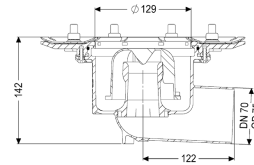

Grundkörper Practicus Pressfl., DN 70, Auslauf seitlich

Artikelinformationen

Artikelnummer: 45179
GTIN: 4026092033784
Preisgruppe: 10

Produktvorteile

- Hygiene: hygienisches absolut korrosionsfreies und langlebiges Material
- absolut korrosionsfreies und langlebiges Material

Beschreibung

Der Grundkörper Practicus aus Kunststoff dient in Kombination mit einem Aufsatzstück der Punktentwässerung und ist mit einem herausnehmbaren Geruchsverschluss und einer Bauzeitschutzabdeckung ausgestattet. Der Ablauf erfüllt besondere Schallschutzanforderungen gemäß den Messungen des Fraunhofer Instituts Stuttgart.

Ausführung

System:	125
Abdichtung am Aufsatzstück:	zu verklebende beiliegende Dichtmanschette (bd) nach DIN 18534
Abdichtung am Grundkörper:	Pressdichtungsflansch (geeignet zur Ausbildung von wasserdichten Abdichtungen)
Sperrwasserhöhe:	50 mm

Allgemeine Merkmale

Nennweite (DN):	70
Außendurchmesser (DA):	75 mm
Geruchsverschluss:	inklusive

Abmessungen

Gewicht netto:	1,8 kg
Gewicht brutto:	2,08 kg
Durchmesser:	273 mm
Höhe:	147 mm