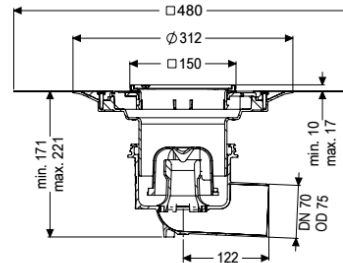

Boden-/Deckenablauf Practicus DN 70, seitl., Variofix, Schlitzrost

Artikelinformationen

Artikelnummer: 45170.51

GTIN: 4026092033890

Preisgruppe: 10

Produktvorteile

- Hygiene: hygienisches absolut korrosionsfreies und langlebiges Material
- Schallschutz: hervorragende Schallschutzwirkung bestätigt durch das Fraunhofer-Institut

Beschreibung

Der Boden-/Deckenablauf Practicus aus Kunststoff dient der Punktentwässerung und ist mit einem Anschlussrand sowie einem herausnehmbaren Geruchsverschluss, einer Lippendichtung und einer Bauzeitschutzabdeckung ausgestattet. Inklusive teleskopisch höhenverstellbarem Aufsatzstück aus ABS. Der Ablauf erfüllt besondere Schallschutzanforderungen gemäß den Messungen des Fraunhofer Instituts Stuttgart.

Ausführung

System:	125
Abdichtung am Aufsatzstück:	zu verklebende beiliegende Dichtmanschette (bd) nach DIN 18534
Abdichtung am Grundkörper:	Anschlussrand
Sperrwasserhöhe:	50 mm
Ablaufleistung (l/s) mit 20 mm Aufstau:	1,6

Allgemeine Merkmale

Norm:	EN 1253-1
Nennweite (DN):	70
Außendurchmesser (DA):	75 mm

Abmessungen

Höhenverstellbarkeit:	10 - 18 mm
Gewicht netto:	2,25 kg