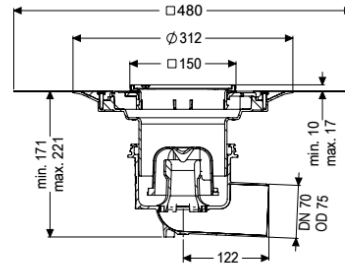

Boden-/Deckenablauf Practicus DN 70, seitl., Variofix, Schlitzrost

Artikelinformationen

Artikelnummer: 45170.51

GTIN: 4026092033890

Preisgruppe: 10

Produktvorteile

- Hygiene: hygienisches absolut korrosionsfreies und langlebiges Material
- Schallschutz: hervorragende Schallschutzwirkung bestätigt durch das Fraunhofer-Institut

Beschreibung

Der Boden-/Deckenablauf Practicus aus Kunststoff dient der Punktentwässerung und ist mit einem Anschlussrand sowie einem herausnehmbaren Geruchsverschluss, einer Lippendichtung und einer Bauzeitschutzabdeckung ausgestattet. Inklusiv teleskopisch höhenverstellbarem Aufsatzstück aus ABS. Der Ablauf erfüllt besondere Schallschutzanforderungen gemäß den Messungen des Fraunhofer Instituts Stuttgart.

Ausführung

System:	125
Abdichtung am Aufsatzstück:	zu verklebende beiliegende Dichtmanschette (bd) nach DIN 18534
Abdichtung am Grundkörper:	Anschlussrand
Sperrwasserhöhe:	50 mm
Ablaufleistung (l/s) mit 20 mm Aufstau:	1,6

Allgemeine Merkmale

Norm:	EN 1253-1
Nennweite (DN):	70
Außendurchmesser (DA):	75 mm

Abmessungen

Höhenverstellbarkeit:	10 - 18 mm
Gewicht netto:	2,25 kg