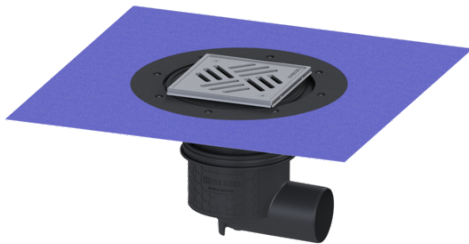

Boden-/Deckenablauf Practicus DN 70, seitl., Variofix, Schlitzrost

Artikelinformationen

Artikelnummer: 45170.51

GTIN: 4026092033890

Preisgruppe: 10

Produktvorteile

- Hygiene: hygienisches absolut korrosionsfreies und langlebiges Material
- Schallschutz: hervorragende Schallschutzwirkung bestätigt durch das Fraunhofer-Institut

Beschreibung

Der Boden-/Deckenablauf Practicus aus Kunststoff dient der Punktentwässerung und ist mit einem Anschlussrand sowie einem herausnehmbaren Geruchsverschluss, einer Lippendichtung und einer Bauzeitschutzabdeckung ausgestattet. Inklusive teleskopisch höhenverstellbarem Aufsatzstück aus ABS. Der Ablauf erfüllt besondere Schallschutzanforderungen gemäß den Messungen des Fraunhofer Instituts Stuttgart.

Ausführung

System:	125
Abdichtung am Aufsatzstück:	zu verklebende beiliegende Dichtmanschette (bd) nach DIN 18534
Abdichtung am Grundkörper:	Anschlussrand
Sperrwasserhöhe:	50 mm
Ablaufleistung (l/s) mit 20 mm Aufstau:	1,6

Allgemeine Merkmale

Norm:	EN 1253-1
Nennweite (DN):	70
Außendurchmesser (DA):	75 mm

Abmessungen

Höhenverstellbarkeit:	10 - 18 mm
Gewicht netto:	2,25 kg

Gewicht brutto:	2,58 kg
Art der Höhenverstellbarkeit:	teleskopisches Aufsatzstück
Verpackungsmaß Länge:	490 mm
Verpackungsmaß Breite:	275 mm
Verpackungsmaß Höhe:	495 mm
Behälter/Grundkörper	
Auslauf Anzahl:	1
Material Grundkörper:	PP
Stutzen Ausführung:	waagrecht
Abdeckungsmerkmale	
Abdeckungsart:	Schlitzrost
Abdeckung Material:	Edelstahl 1.4301 (V2A)
Abdeckung Farbe:	silber
Abdeckung Breite:	138 mm
Abdeckung Länge:	138 mm
Rahmen Material:	Edelstahl 1.4301 (V2A)
Verriegelung:	verschraubt
Belastungsklasse:	K 3 (EN 1253-1)
Rost Design:	Kessel
Rahmen Breite:	150 mm
Rahmen Länge:	150 mm
Aufsatzstück:	dreidimensional verstellbar
Aufsatzstück Material:	ABS
Geruchsverschluss:	inklusive