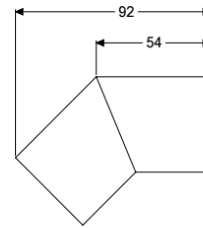

Verbindungsstück 45 Grad für Linearis Infinity, Bronze, gebürstet

Artikelinformationen

Artikelnummer: 45104.02

GTIN: 4026092094761

Preisgruppe: 10

Beschreibung

Verbindungsstück 45 Grad inklusive zwei Verbindern zur längskraftschlüssigen Verlängerung von Duschrinnen Linearis Infinity

Allgemeine Merkmale

Material: Edelstahl 1.4404 (V4A)

Abmessungen

Gewicht netto: 0,13 kg

Gewicht brutto: 0,14 kg

Verpackungsmaß Länge: 200 mm

Verpackungsmaß Breite: 175 mm

Verpackungsmaß Höhe: 10 mm