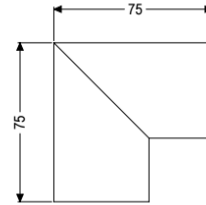

Verbindungsstück 90 Grad für Linearis Infinity, Bronze, gebürstet

Artikelinformationen

Artikelnummer: 45104.01

GTIN: 4026092094754

Preisgruppe: 10

Beschreibung

Verbindungsstück 90 Grad inklusive zwei Verbindern zur längskraftschlüssigen Verlängerung von Duschrinnen Linearis Infinity

Allgemeine Merkmale

Material: Edelstahl 1.4404 (V4A)

Abmessungen

Gewicht netto: 0,12 kg

Gewicht brutto: 0,14 kg

Verpackungsmaß Länge: 200 mm

Verpackungsmaß Breite: 175 mm

Verpackungsmaß Höhe: 10 mm