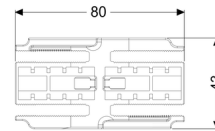

Verbinder gerade, für Duschrinne Linearis Infinity

Artikelinformationen

Artikelnummer: 45103
GTIN: 4026092094808
Preisgruppe: 10

Beschreibung

Verbinder gerade zur längskraftschlüssigen Verlängerung von Duschrinnen Linearis Infinity