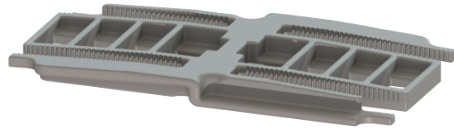

Verbinder gerade, für Duschrinne Linearis Infinity

Artikelinformationen

Artikelnummer: 45103
GTIN: 4026092094808
Preisgruppe: 10

Beschreibung

Verbinder gerade zur längskraftschlüssigen Verlängerung von Duschrinnen Linearis Infinity

Allgemeine Merkmale:

Material: Kunststoff