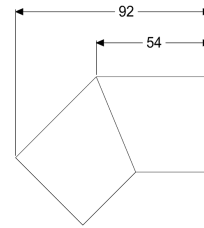

Verbindungsstück 45 Grad für Linearis Infinity, Copper, gebürstet

Artikelinformationen

Artikelnummer: 45103.02

GTIN: 4026092094730

Preisgruppe: 10

Beschreibung

Verbindungsstück 45 Grad inklusive zwei Verbindern zur längskraftschlüssigen Verlängerung von Duschrinnen Linearis Infinity

Allgemeine Merkmale

Material: Edelstahl 1.4404 (V4A)

Abmessungen

Gewicht netto: 0,13 kg

Gewicht brutto: 0,14 kg

Verpackungsmaß Länge: 200 mm

Verpackungsmaß Breite: 175 mm

Verpackungsmaß Höhe: 10 mm

Abdeckungsmerkmale

Oberfläche: Copper gebürstet