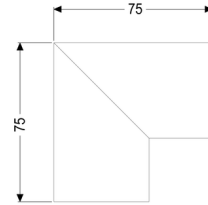

## Verbindungsstück 90 Grad für Linearis Infinity, Copper, gebürstet

### Beschreibung

Verbindungsstück 90 Grad inklusive zwei Verbindern zur längskraftschlüssigen Verlängerung von Duschrinnen Linearis Infinity