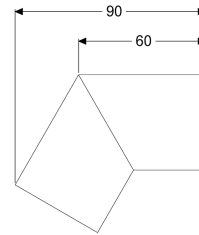

Verbindungsstück 30 Grad für Linearis Infinity, Black, gebürstet

Artikelinformationen

Artikelnummer: 45102.03

GTIN: 4026092094716

Preisgruppe: 10

Beschreibung

Verbindungsstück 30 Grad inklusive zwei Verbindern zur längskraftschlüssigen Verlängerung von Duschrinnen Linearis Infinity

Allgemeine Merkmale

Material: Edelstahl 1.4404 (V4A)

Abmessungen

Gewicht netto: 0,12 kg

Gewicht brutto: 0,14 kg

Verpackungsmaß Länge: 200 mm

Verpackungsmaß Breite: 175 mm

Verpackungsmaß Höhe: 10 mm

Abdeckungsmerkmale

Oberfläche: Black gebürstet