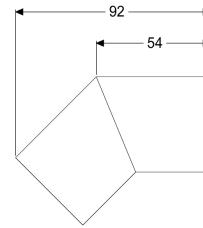

Verbindungsstück 45 Grad für Linearis Infinity, Black, gebürstet

Artikelinformationen

Artikelnummer: 45102.02

GTIN: 4026092094709

Preisgruppe: 10

Beschreibung

Verbindungsstück 45 Grad inklusive zwei Verbindern zur längskraftschlüssigen Verlängerung von Duschrinnen Linearis Infinity

Allgemeine Merkmale

Material: Edelstahl 1.4404 (V4A)

Abmessungen

Gewicht netto: 0,13 kg
Gewicht brutto: 0,14 kg
Verpackungsmaß Länge: 200 mm
Verpackungsmaß Breite: 175 mm
Verpackungsmaß Höhe: 10 mm

Abdeckungsmerkmale

Oberfläche: Black gebürstet