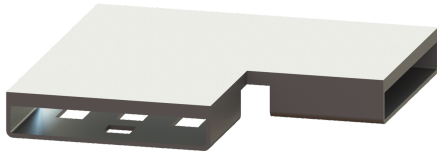

Verbindungsstück 90 Grad für Linearis Infinity, Edelstahl poliert

Artikelinformationen

Artikelnummer: 45101.01

GTIN: 4026092094662

Preisgruppe: 10

Beschreibung

Verbindungsstück 90 Grad inklusive zwei Verbindern zur längskraftschlüssigen Verlängerung von Duschrinnen Linearis Infinity

Allgemeine Merkmale

Material: Edelstahl 1.4404 (V4A)

Abmessungen

Gewicht netto: 0,14 kg
Gewicht brutto: 0,15 kg
Verpackungsmaß Länge: 200 mm
Verpackungsmaß Breite: 175 mm
Verpackungsmaß Höhe: 10 mm

Abdeckungsmerkmale

Oberfläche: Edelstahl poliert