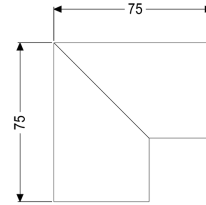

Verbindungsstück 90 Grad für Linearis Infinity, Edelstahl poliert

Artikelinformationen

Artikelnummer: 45101.01

GTIN: 4026092094662

Preisgruppe: 10

Beschreibung

Verbindungsstück 90 Grad inklusive zwei Verbindern zur längskraftschlüssigen Verlängerung von Duschrinnen Linearis Infinity

Allgemeine Merkmale

Material: Edelstahl 1.4404 (V4A)

Abmessungen

Gewicht netto: 0,14 kg
Gewicht brutto: 0,15 kg
Verpackungsmaß Länge: 200 mm
Verpackungsmaß Breite: 175 mm
Verpackungsmaß Höhe: 10 mm

Abdeckungsmerkmale