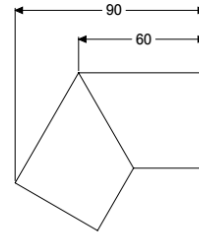

Verbindungsstück 30 Grad für Linearis Infinity, Edst. gebürstet

Artikelinformationen

Artikelnummer: 45100.03

GTIN: 4026092094655

Preisgruppe: 10

Beschreibung

Verbindungsstück 30 Grad inklusive zwei Verbindern zur längskraftschlüssigen Verlängerung von Duschrinnen Linearis Infinity

Allgemeine Merkmale

Material: Edelstahl 1.4404 (V4A)

Abmessungen

Gewicht netto: 0,12 kg

Gewicht brutto: 0,14 kg

Verpackungsmaß Länge: 200 mm

Verpackungsmaß Breite: 175 mm

Verpackungsmaß Höhe: 10 mm

Abdeckungsmerkmale

Oberfläche: Edelstahl gebürstet