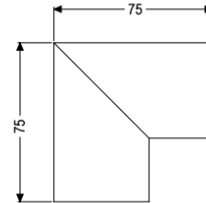

Verbindungsstück 90 Grad für Linearis Infinity, Edst. gebürstet

Artikelinformationen

Artikelnummer: 45100.01

GTIN: 4026092094631

Preisgruppe: 10

Beschreibung

Verbindungsstück 90 Grad inklusive zwei Verbindern zur längskraftschlüssigen Verlängerung von Duschrinnen Linearis Infinity

Allgemeine Merkmale

Material: Edelstahl 1.4404 (V4A)

Abmessungen

Gewicht netto: 0,14 kg

Gewicht brutto: 0,15 kg

Verpackungsmaß Länge: 200 mm

Verpackungsmaß Breite: 175 mm

Verpackungsmaß Höhe: 10 mm

Abdeckungsmerkmale

Oberfläche: Edelstahl gebürstet