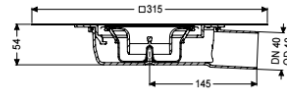

## Grundkörper Der Ultraflache 54 DN 50, WaD, Geruchsverschluss 22 mm

### Beschreibung

Der Grundkörper für Bodenabläufe Der Ultraflache 54 besteht aus Kunststoff und ist mit einem beiliegenden Geruchsverschluss zur Montage in einem Aufsatzstück ausgestattet.

Ausführung	
System:	125
Sickerwasseröffnung:	optional
Abdichtung am Grundkörper:	werksseitig angebrachte Dichtmanschette (WaD) nach DIN 18534
Wassereinwirkungsklasse nach DIN 18534-1 (bis einschließlich):	W3-I
Sperrwasserhöhe:	22 mm
Allgemeine Merkmale	
Nennweite (DN):	50
Außendurchmesser (DA):	50 mm
Abmessungen	
Gewicht netto:	0,37 kg
Gewicht brutto:	0,41 kg
Länge:	246 mm

Breite:	200 mm
Höhe:	54 mm
Verpackungsmaß Länge:	315 mm
Verpackungsmaß Breite:	315 mm
Verpackungsmaß Höhe:	59,7 mm
Behälter/Grundkörper	
Auslauf Anzahl:	1
Material Grundkörper:	ABS
Abdeckungsmerkmale	
Geruchsverschluss:	inklusive