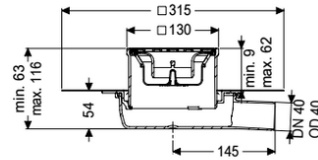

Bodenablauf Der Ultraflache 54 DN 40, WaD, Schlitzrost

Artikelinformationen

Artikelnummer: 44740.20M

GTIN: 4026092080757

Preisgruppe: 10

Produktvorteile

- inklusive herausnehmbarer Geruchsverschluss im Aufsatzstück
- Geringe Einbauhöhe
- Wissenschaftlich bestätigte Schallschutzwirkung

Ausführung

System:	125
Sickerwasseröffnung:	optional
Abdichtung am Grundkörper:	werksseitig angebrachte Dichtmanschette (WaD) nach DIN 18534
Wassereinwirkungsklasse nach DIN 18534-1 (bis einschließlich):	W3-I
Sperrwasserhöhe:	22 mm

Allgemeine Merkmale

Nennweite (DN):	40
Außendurchmesser (DA):	40 mm

Abmessungen

Höhenverstellbarkeit:	63 - 116 mm
Gewicht netto:	0,69 kg
Gewicht brutto:	0,77 kg
Art der Höhenverstellbarkeit:	teleskopisches Aufsatzstück
Länge:	246 mm

Breite:	200 mm
Höhe:	54 mm
Verpackungsmaß Länge:	315 mm
Verpackungsmaß Breite:	315 mm
Verpackungsmaß Höhe:	117,9 mm

Behälter/Grundkörper	
Auslauf Anzahl:	1
Material Grundkörper:	ABS

Abdeckungsmerkmale	
Abdeckungsart:	Schlitzrost
Abdeckung Material:	Edelstahl 1.4301 (V2A)
Abdeckung Farbe:	silber
Abdeckung Breite:	120 mm
Abdeckung Höhe:	16 mm
Abdeckung Länge:	120 mm
Rahmen Material:	ABS
Verriegelung:	unverriegelt
Belastungsklasse:	K 3 (EN 1253-1)
Rutschhemmklasse:	R9 nach DIN 51130; C nach DIN 51097
Rahmen Breite:	130 mm
Rahmen Länge:	130 mm
Form Aufsatzstück:	eckig
Aufsatzstück Material:	ABS
Geruchsverschluss:	inklusive