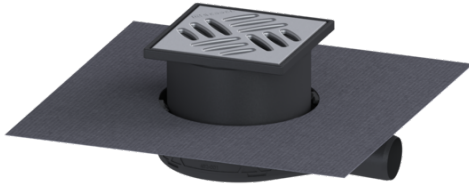

Bodenablauf Der Ultraflache 54 DN 40, WaD, Schlitzrost

Artikelinformationen

Artikelnummer: 44740.20M

GTIN: 4026092080757

Preisgruppe: 10

Produktvorteile

- inklusive herausnehmbarer Geruchsverschluss im Aufsatzstück
- Geringe Einbauhöhe
- Wissenschaftlich bestätigte Schallschutzwirkung

Beschreibung

Der Bodenablauf Der Ultraflache 54 ist zur Bodenentwässerung im Innenbereich geeignet. Der Ablauf aus Kunststoff ist mit einem herausnehmbaren Geruchsverschluss im Aufsatzstück ausgestattet.

Ausführung

System:	125
Sickerwasseröffnung:	optional
Abdichtung am Grundkörper:	werksseitig angebrachte Dichtmanschette (WaD) nach DIN 18534
Wassereinwirkungsklasse nach DIN 18534-1 (bis einschließlich):	W3-I
Sperrwasserhöhe:	22 mm

Allgemeine Merkmale

Nennweite (DN):	40
Außendurchmesser (DA):	40 mm

Abmessungen

Höhenverstellbarkeit:	63 - 116 mm
Gewicht netto:	0,69 kg
Gewicht brutto:	0,77 kg
Art der Höhenverstellbarkeit:	teleskopisches Aufsatzstück
Länge:	246 mm