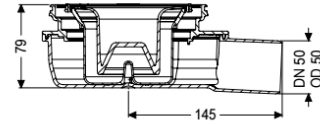

Grundkörper Der Ultraflache 79 DN 50, Geruchsverschluss 50 mm

Artikelinformationen

Artikelnummer: 44700
 GTIN: 4026092080733
 Preisgruppe: 10

Produktvorteile

- inklusive herausnehmbarer Geruchsverschluss im Aufsatzstück
- Geringe Einbauhöhe
- Wissenschaftlich bestätigte Schallschutzwirkung

Beschreibung

Der Grundkörper für Bodenabläufe Der Ultraflache 79 besteht aus Kunststoff und ist mit einem beiliegenden Geruchsverschluss zur Montage in einem Aufsatzstück ausgestattet.

Ausführung

System:	125
Sickerwasseröffnung:	optional
Sperrwasserhöhe:	50 mm

Allgemeine Merkmale

Norm:	EN 1253-1
Nennweite (DN):	50
Außendurchmesser (DA):	50 mm

Abmessungen

Gewicht netto:	0,36 kg
Gewicht brutto:	0,4 kg
Länge:	227 mm
Breite:	163 mm
Höhe:	79 mm
Verpackungsmaß Länge:	226,9 mm
Verpackungsmaß Breite:	163 mm
Verpackungsmaß Höhe:	84,2 mm