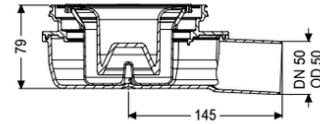

## Grundkörper Der Ultraflache 79 DN 50, Geruchsverschluss 50 mm

#### Ausführung

System:	125
Sickerwasseröffnung:	optional
Sperrwasserhöhe:	50 mm

#### Allgemeine Merkmale

Norm:	EN 1253-1
Nennweite (DN):	50
Außendurchmesser (DA):	50 mm

#### Abmessungen

Gewicht netto:	0,36 kg
Gewicht brutto:	0,4 kg
Länge:	227 mm
Breite:	163 mm
Höhe:	79 mm
Verpackungsmaß Länge:	226,9 mm
Verpackungsmaß Breite:	163 mm
Verpackungsmaß Höhe:	84,2 mm

Behälter/Grundkörper	
Auslauf Anzahl:	1
Material Grundkörper:	ABS
Abdeckungsmerkmale	
Geruchsverschluss:	inklusive