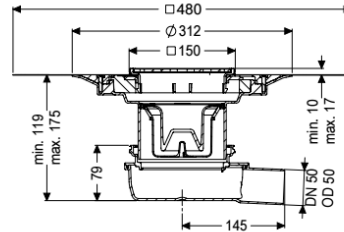

Bodenablauf Der Ultraflache 79 DN 50, Variofix, Schlitzrost verschraubt

Artikelinformationen

Artikelnummer: 44700.51
 GTIN: 4026092080931
 Preisgruppe: 10

Produktvorteile

- Geringe Einbauhöhe
- Wissenschaftlich bestätigte Schallschutzwirkung
- verschiedene Design Abdeckungen

Ausführung

System:	125
Sickerwasseröffnung:	optional
Abdichtung am Aufsatzstück:	zu verklebende beiliegende Dichtmanschette (bd) nach DIN 18534
Wassereinwirkungsklasse nach DIN 18534-1 (bis einschließlich):	W3-I
Sperrwasserhöhe:	50 mm
Ablaufleistung (l/s) mit 10 mm Aufstau:	1,2
Ablaufleistung (l/s) mit 20 mm Aufstau:	1,3

Allgemeine Merkmale

Norm:	EN 1253-1
Nennweite (DN):	50
Außendurchmesser (DA):	50 mm

Abmessungen

Höhenverstellbarkeit:	119 - 174 mm
-----------------------	--------------

Gewicht netto:	2,27 kg
Gewicht brutto:	2,27 kg
Art der Höhenverstellbarkeit:	teleskopisches Aufsatzstück
Länge:	312 mm
Breite:	312 mm
Höhe:	79 mm
Verpackungsmaß Länge:	390 mm
Verpackungsmaß Breite:	190 mm
Verpackungsmaß Höhe:	310 mm
Behälter/Grundkörper	
Auslauf Anzahl:	1
Material Grundkörper:	ABS
Stützen Ausführung:	waagrecht
Abdeckungsmerkmale	
Abdeckungsart:	Schlitzrost
Abdeckung Material:	Edelstahl 1.4301 (V2A)
Abdeckung Farbe:	silber
Abdeckung Breite:	138 mm
Abdeckung Höhe:	9 mm
Abdeckung Länge:	138 mm
Oberfläche:	geschliffen
Rahmen Material:	Edelstahl 1.4301 (V2A)
Verriegelung:	verschraubt
Belastungsklasse:	K 3 (EN 1253-1)
Rahmen Breite:	150 mm
Rahmen Länge:	150 mm
Form Aufsatzstück:	eckig
Aufsatzstück Material:	ABS
Geruchsverschluss:	inklusive