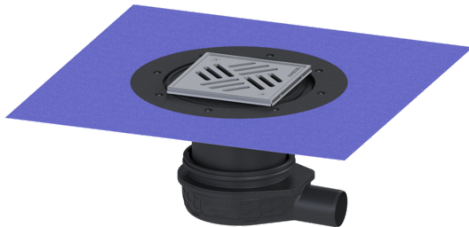

Bodenablauf Der Ultraflache 79 DN 50, Variofix, Schlitzrost verschraubt

Artikelinformationen

Artikelnummer: 44700.51
 GTIN: 4026092080931
 Preisgruppe: 10

Produktvorteile

- Geringe Einbauhöhe
- Wissenschaftlich bestätigte Schallschutzwirkung
- verschiedene Design Abdeckungen

Beschreibung

Der Bodenablauf Der Ultraflache 79 ist zur Bodenentwässerung im Innenbereich geeignet. Der Ablauf aus Kunststoff ist mit einem herausnehmbaren Geruchsverschluss im Aufsatzstück ausgestattet.

Ausführung

System:	125
Sickerwasseröffnung:	optional
Abdichtung am Aufsatzstück:	zu verklebende beiliegende Dichtmanschette (bd) nach DIN 18534
Wassereinwirkungsklasse nach DIN 18534-1 (bis einschließlich):	W3-I
Sperrwasserhöhe:	50 mm
Ablaufleistung (l/s) mit 10 mm Aufstau:	1,2
Ablaufleistung (l/s) mit 20 mm Aufstau:	1,3

Allgemeine Merkmale

Norm:	EN 1253-1
Nennweite (DN):	50
Außendurchmesser (DA):	50 mm

Abmessungen

Höhenverstellbarkeit:	119 - 174 mm
-----------------------	--------------

Gewicht netto:	2,27 kg
Gewicht brutto:	2,27 kg
Art der Höhenverstellbarkeit:	teleskopisches Aufsatzstück
Länge:	312 mm
Breite:	312 mm
Höhe:	79 mm
Verpackungsmaß Länge:	390 mm
Verpackungsmaß Breite:	190 mm
Verpackungsmaß Höhe:	310 mm
Behälter/Grundkörper	
Auslauf Anzahl:	1
Material Grundkörper:	ABS
Stützen Ausführung:	waagrecht
Abdeckungsmerkmale	
Abdeckungsart:	Schlitzrost
Abdeckung Material:	Edelstahl 1.4301 (V2A)
Abdeckung Farbe:	silber
Abdeckung Breite:	138 mm
Abdeckung Höhe:	9 mm
Abdeckung Länge:	138 mm
Oberfläche:	geschliffen
Rahmen Material:	Edelstahl 1.4301 (V2A)
Verriegelung:	verschraubt
Belastungsklasse:	K 3 (EN 1253-1)
Rahmen Breite:	150 mm
Rahmen Länge:	150 mm
Form Aufsatzstück:	eckig
Aufsatzstück Material:	ABS
Geruchsverschluss:	inklusive