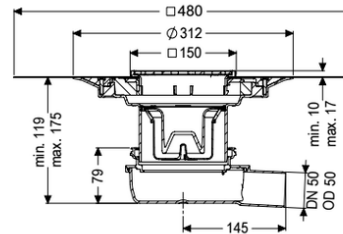

Bodenablauf Der Ultraflache 79 DN 50, Variofix, Schlitzrost verschraubt

Artikelinformationen

Artikelnummer: 44700.51
 GTIN: 4026092080931
 Preisgruppe: 10

Produktvorteile

- Geringe Einbauhöhe
- Wissenschaftlich bestätigte Schallschutzwirkung
- verschiedene Design Abdeckungen

Ausführung

System:	125
Sickerwasseröffnung:	optional
Abdichtung am Aufsatzstück:	zu verklebende beiliegende Dichtmanschette (bd) nach DIN 18534
Wassereinwirkungsklasse nach DIN 18534-1 (bis einschließlich):	W3-I
Sperrwasserhöhe:	50 mm
Ablaufleistung (l/s) mit 10 mm Aufstau:	1,2
Ablaufleistung (l/s) mit 20 mm Aufstau:	1,3

Allgemeine Merkmale

Norm:	EN 1253-1
Nennweite (DN):	50
Außendurchmesser (DA):	50 mm

Abmessungen

Höhenverstellbarkeit:	119 - 174 mm
-----------------------	--------------

Gewicht netto:	2,27 kg
Gewicht brutto:	2,27 kg
Art der Höhenverstellbarkeit:	teleskopisches Aufsatzstück
Länge:	312 mm
Breite:	312 mm
Höhe:	79 mm
Verpackungsmaß Länge:	390 mm
Verpackungsmaß Breite:	190 mm
Verpackungsmaß Höhe:	310 mm
Behälter/Grundkörper	
Auslauf Anzahl:	1
Material Grundkörper:	ABS
Stützen Ausführung:	waagrecht
Abdeckungsmerkmale	
Abdeckungsart:	Schlitzrost
Abdeckung Material:	Edelstahl 1.4301 (V2A)
Abdeckung Farbe:	silber
Abdeckung Breite:	138 mm
Abdeckung Höhe:	9 mm
Abdeckung Länge:	138 mm
Oberfläche:	geschliffen
Rahmen Material:	Edelstahl 1.4301 (V2A)
Verriegelung:	verschraubt
Belastungsklasse:	K 3 (EN 1253-1)
Rahmen Breite:	150 mm
Rahmen Länge:	150 mm
Form Aufsatzstück:	eckig
Aufsatzstück Material:	ABS
Geruchsverschluss:	inklusive