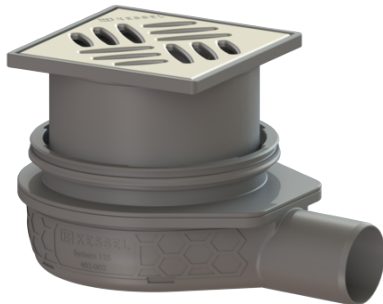

Bodenablauf Der Ultraflache 79 DN 50, Schlitzrost

Artikelinformationen

Artikelnummer: 44700.20

GTIN: 4026092080900

Preisgruppe: 10

Produktvorteile

- Geringe Einbauhöhe
- Wissenschaftlich bestätigte Schallschutzwirkung
- verschiedene Design Abdeckungen

Beschreibung

Der Bodenablauf Der Ultraflache 79 ist zur Bodenentwässerung im Innenbereich geeignet. Der Ablauf aus Kunststoff ist mit einem herausnehmbaren Geruchsverschluss im Aufsatzstück ausgestattet.

Ausführung:

System:	125
Geruchsverschluss:	inklusive
Sickerwasseröffnung:	optional
Sperrwasserhöhe:	50 mm

Allgemeine Merkmale:

Nennweite (DN):	50
Außendurchmesser (DA):	50
Norm:	EN 1253-1

Abmessungen:

Länge:	227 mm
--------	--------

Breite: 163 mm
Höhe: 79 mm

Behälter/Grundkörper:

Auslauf Anzahl: 1 ST

Grundkörper:

Material Grundkörper: ABS

Art der Höhenverstellbarkeit: teleskopisches Aufsatzstück
Höhenverstellbarkeit: 88 - 139 mm

Abdeckungsmerkmale: