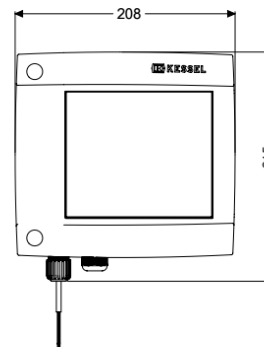

GSM Modem TeleControl für Comfort Schaltgeräte 230V/400V

Artikelinformationen

Artikelnummer: 28792
GTIN: 4026092066409
Preisgruppe: 20

Beschreibung

GSM Modem TeleControl zur Verwendung mit Comfort Schaltgeräten, zur Signalweiterleitung auf bis zu drei Mobiltelefone inkl. Gehäuse, Netzteil und interner Antenne, ohne SIM Karte.

Quad-Band GSM 850/900/1800/1900 MHz

230 V / 50 Hz

Abmessungen

Gewicht netto:	0,98 kg
Gewicht brutto:	1,6 kg
Verpackungsmaß Länge:	360 mm
Verpackungsmaß Breite:	360 mm
Verpackungsmaß Höhe:	175 mm