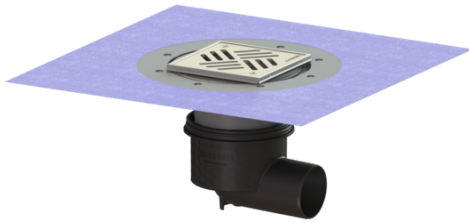

Scarico Ecoguss DN 70, lat., Variofix, Griglia feritoie

Informazioni sull'articolo

Cod. Art.: 48378.51
 GTIN (EAN): 4026092034293
 Gruppo di prezzo: 40

Vantaggi

- Ecoguss in materiale composito ad alta tecnologia
- I più elevati standard di protezione antincendio
- Effetto di isolamento acustico scientificamente provato

Descrizione

Lo scarico Ecoguss per edifici pubblici e privati con bordo di connessione è destinato al drenaggio a punto ed è dotato di una chiusura antiodore removibile, di una guarnizione a labbro e di una copertura protettiva per cantiere. Il materiale composito riciclabile Ecoguss soddisfa i più elevati standard in fatto di protezione anti rumore, è resistente agli agenti aggressivi e alle temperature fino a 400 gradi Celsius e possiede una superficie anti corrosione a lunga durata. L'ugello di uscita è adatto al collegamento ai tubi SML. Non è necessario un collegamento equipotenziale.

Caratteristiche generali

Norma:	EN 1253-1
Larghezza nominale (DN):	70
Diametro esterno (DA):	78 mm

Dimensioni

Peso netto:	2,89 kg
-------------	---------

Peso lordo:	3,65 kg
Tipo di regolazione in altezza:	rialzo telescopico
Lunghezza imballaggio:	490 mm
Larghezza imballaggio:	275 mm
Altezza imballaggio:	495 mm
Serbatoio/corpo base	
Numero di uscite:	1
Materiale corpo base:	Ecoguss
Tipo di bocchettone:	laterale
Caratteristiche di copertura	
Tipo di copertura:	Griglia a feritoia
Materiale della copertura :	Acciaio inox 14301
Colore della copertura:	argento
Larghezza della copertura:	138 mm
Lunghezza della copertura:	138 mm
Altezza rivestimento min.:	10 mm
Superficie:	Acciaio inox lucidato
Materiale del telaio:	Acciaio inox 14301
Blocco:	avvitato
Classe di carico:	K 3 (EN 1253-1)
Larghezza del telaio:	150 mm
Lunghezza del telaio:	150 mm
Altezza max. del rivestimento:	17 mm
Rialzo:	regolabile in tre dimensioni
Forma rialzo:	angolare
Materiale del rialzo:	ABS
Chiusura antiodore:	incluso