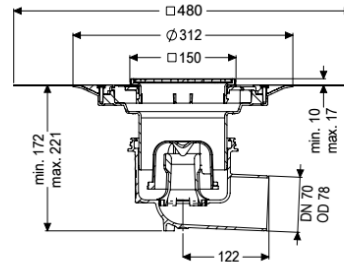

Scarico Ecoguss DN 70, lat., Variofix, Griglia feritoie

Informazioni sull'articolo

Cod. Art.: 48378.51
 GTIN (EAN): 4026092034293
 Gruppo di prezzo: 40

Vantaggi

- Ecoguss in materiale composito ad alta tecnologia
- I più elevati standard di protezione antincendio
- Effetto di isolamento acustico scientificamente provato

Variante

Sistema:	125
Guarnizione termosaldata sul rialzo:	Membrana impermeabilizzante (db) da incollare secondo norma DIN 18534
Guarnizione termosaldata sul corpo base:	Bordo di connessione
Altezza dell'acqua di sbarramento:	50 mm

Caratteristiche generali

Norma:	EN 1253-1
Larghezza nominale (DN):	70
Diametro esterno (DA):	78 mm

Dimensioni

Peso netto:	2,89 kg
-------------	---------

Peso lordo:	3,65 kg
Tipo di regolazione in altezza:	rialzo telescopico
Lunghezza imballaggio:	490 mm
Larghezza imballaggio:	275 mm
Altezza imballaggio:	495 mm
Serbatoio/corpo base	
Numero di uscite:	1
Materiale corpo base:	Ecoguss
Tipo di bocchettone:	laterale
Caratteristiche di copertura	
Tipo di copertura:	Griglia a feritoia
Materiale della copertura :	Acciaio inox 14301
Colore della copertura:	argento
Larghezza della copertura:	138 mm
Lunghezza della copertura:	138 mm
Altezza rivestimento min.:	10 mm
Superficie:	Acciaio inox lucidato
Materiale del telaio:	Acciaio inox 14301
Blocco:	avvitato
Classe di carico:	K 3 (EN 1253-1)
Larghezza del telaio:	150 mm
Lunghezza del telaio:	150 mm
Altezza max. del rivestimento:	17 mm
Rialzo:	regolabile in tre dimensioni
Forma rialzo:	angolare
Materiale del rialzo:	ABS
Chiusura antiodore:	incluso