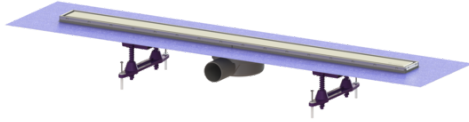

## Cana. per doccia Linearis Compact L: 950 mm, DN 50, K 3, Multistop

### Descrizione

La canaletta per doccia Linearis Compact con corpo base saldato in ABS è adatta al drenaggio a linea all'interno. Se posata ribaltata, la copertura è piastrellabile individualmente. Aperture per l'acqua di infiltrazione predisposte e chiusura antiodore incluse.

#### Caratteristiche generali

Larghezza nominale (DN):	50
Diametro esterno (DA):	50 mm

#### Dimensioni

Peso netto:	2,53 kg
Peso lordo:	3,04 kg
Misura esterna (lunghezza):	1015 mm
Profondità di posa:	80 - 140 mm
Larghezza:	191 mm

Altezza:	80 mm
Lunghezza imballaggio:	1280 mm
Larghezza imballaggio:	260 mm
Altezza imballaggio:	130 mm
Serbatoio/corpo base	
Numero di uscite:	1
Materiale corpo base:	ABS
Caratteristiche di copertura	
Tipo di copertura:	Copertura in acciaio inox
Materiale della copertura :	Acciaio inox 14301
Colore della copertura:	argento
Superficie:	Acciaio inox spazzolato
Materiale del telaio:	Acciaio inox 14301
Blocco:	posato
Classe di carico:	K 3 (EN 1253-1)
Design della griglia:	piastrellabile in via opzionale
Lunghezza del telaio:	950 mm
Forma rialzo:	angolare
Materiale del rialzo:	ABS
Chiusura antiodore:	Multistop