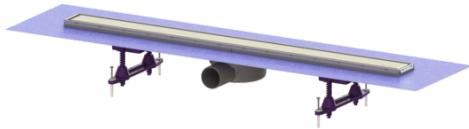

## Cana. per doccia Linearis Compact L: 850 mm, DN 50, K 3, Multistop

### Descrizione

La canaletta per doccia Linearis Compact con corpo base saldato in ABS è adatta al drenaggio a linea all'interno. Se posata ribaltata, la copertura è piastrellabile individualmente. Aperture per l'acqua di infiltrazione predisposte e chiusura antiodore incluse.

#### Caratteristiche generali

Larghezza nominale (DN):	50
Diametro esterno (DA):	50 mm

#### Dimensioni

Peso netto:	2,48 kg
Peso lordo:	2,85 kg
Misura esterna (lunghezza):	915 mm
Profondità di posa:	80 - 140 mm
Larghezza:	191 mm

Altezza:	80 mm
Lunghezza imballaggio:	1280 mm
Larghezza imballaggio:	260 mm
Altezza imballaggio:	130 mm
Serbatoio/corpo base	
Numero di uscite:	1
Materiale corpo base:	ABS
Caratteristiche di copertura	
Tipo di copertura:	Copertura in acciaio inox
Materiale della copertura :	Acciaio inox 14301
Colore della copertura:	argento
Superficie:	Acciaio inox spazzolato
Materiale del telaio:	Acciaio inox 14301
Blocco:	posato
Classe di carico:	K 3 (EN 1253-1)
Design della griglia:	piastrellabile in via opzionale
Lunghezza del telaio:	850 mm
Forma rialzo:	angolare
Materiale del rialzo:	ABS
Chiusura antiodore:	Multistop