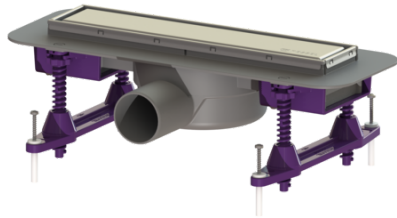

## Cana. per doccia Linearis Compact L: 300 mm, DN 50, C 3, Multistop

### Vantaggi

- Design individuale con copertura di acciaio inox girevole
- Profondità di installazione ridotta
- I più elevati standard di protezione antincendio

### Descrizione

La canaletta per doccia Linearis Compact con corpo base saldato in ABS è adatta al drenaggio a linea all'interno. Se posata ribaltata, la copertura è piastrellabile individualmente. Aperture per l'acqua di infiltrazione predisposte e chiusura antiodore incluse.

Serbatoio/corpo base  
Numero di uscite: 1  
Materiale corpo base: ABS