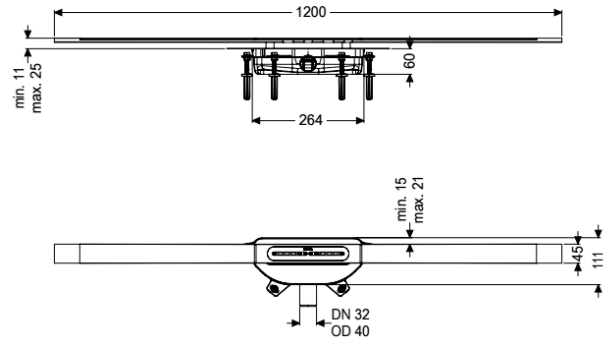

Cana. doccia Linearis Infinity 60 L: 1200 mm, DN 40, Bronze sp., Megastop

Informazioni sull'articolo

Cod. Art.: 45304.12
GTIN (EAN): 4026092094624
Gruppo di prezzo: 10

Vantaggi

- Profilo della canaletta in acciaio inox AISI316L
- Incluso aasselli fono-assorbenti e di assestamento
- Nessun allagamento del livello di impermeabilizzazione in caso di accumulo di acqua

Descrizione

La sottile canaletta per doccia Linearis Infinity a livello del pavimento è perfetta per il drenaggio a linea e adatta sia per l'uso domestico che commerciale. Il profilo della canaletta in acciaio inox 1.4404 (AISI316L) è allungabile in linea retta o in tre angoli (30, 45 e 90 gradi). Il corpo base in PP è dotato di tasselli fono-assorbenti e di assestamento. La canaletta è dotata di una flangia a clip con membrana impermeabilizzante premontata a norma DIN EN 1253-1 e DIN 18534-1-W3-I. Il profilo della canaletta può essere spostato in direzione longitudinale e trasversale nella flangia a clip per compensare le tolleranze di costruzione. Chiusura antiodore meccanica Megastop inclusa. Le aperture per l'acqua di infiltrazione impediscono che lo strato di impermeabilizzazione si allaghi in caso di accumulo di acqua.

Variante

Classe di esposizione all'acqua a norma 18534-1 (fino al valore indicato compreso):	W3-I
Capacità di scarico (l/s) con 10 mm di accumulo di acqua:	0,2
Capacità di scarico (l/s) con 20 mm di accumulo di acqua:	0,4

Caratteristiche generali