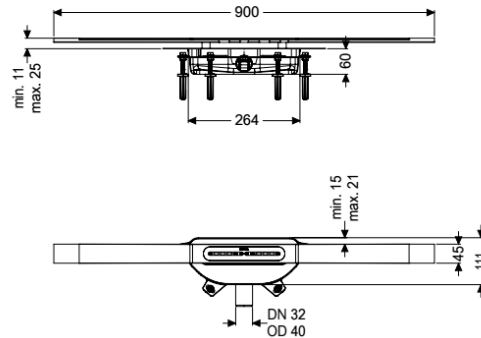

Cana. doccia Linearis Infinity 60 L: 900 mm, DN 40, Bronze, sp., Megastop

Informazioni sull'articolo

Cod. Art.: 45304.09
GTIN (EAN): 4026092094594
Gruppo di prezzo: 10

Vantaggi

- Profilo della canaletta in acciaio inox AISI316L
- Incluso aasselli fono-assorbenti e di assestamento
- Nessun allagamento del livello di impermeabilizzazione in caso di accumulo di acqua

Descrizione

La sottile canaletta per doccia Linearis Infinity a livello del pavimento è perfetta per il drenaggio a linea e adatta sia per l'uso domestico che commerciale. Il profilo della canaletta in acciaio inox 1.4404 (AISI316L) è allungabile in linea retta o in tre angoli (30, 45 e 90 gradi). Il corpo base in PP è dotato di tasselli fono-assorbenti e di assestamento. La canaletta è dotata di una flangia a clip con membrana impermeabilizzante premontata a norma DIN EN 1253-1 e DIN 18534-1-W3-I. Il profilo della canaletta può essere spostato in direzione longitudinale e trasversale nella flangia a clip per compensare le tolleranze di costruzione. Chiusura antiodore meccanica Megastop inclusa. Le aperture per l'acqua di infiltrazione impediscono che lo strato di impermeabilizzazione si allaghi in caso di accumulo di acqua.

Variante

Classe di esposizione all'acqua a norma 18534-1 (fino al valore indicato compreso):	W3-I
Capacità di scarico (l/s) con 10 mm di accumulo di acqua:	0,2
Capacità di scarico (l/s) con 20 mm di accumulo di acqua:	0,4

Caratteristiche generali