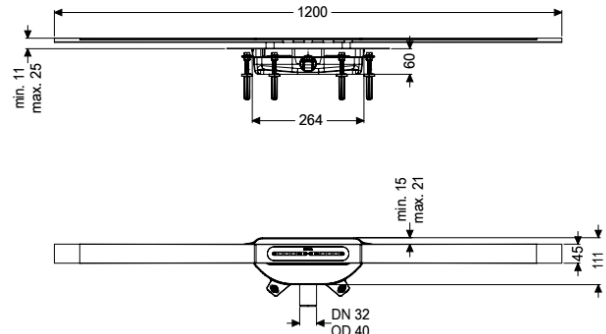

## Cana. doccia Linearis Infinity 60 L: 1200 mm, DN 40, Black, sp., Megastop

### Descrizione

La sottile canaletta per doccia Linearis Infinity a livello del pavimento è perfetta per il drenaggio a linea e adatta sia per l'uso domestico che commerciale. Il profilo della canaletta in acciaio inox 1.4404 (AISI316L) è allungabile in linea retta o in tre angoli (30, 45 e 90 gradi). Il corpo base in PP è dotato di tasselli fono-assorbenti e di assestamento. La canaletta è dotata di una flangia a clip con membrana impermeabilizzante premontata a norma DIN EN 1253-1 e DIN 18534-1-W3-I. Il profilo della canaletta può essere spostato in direzione longitudinale e trasversale nella flangia a clip per compensare le tolleranze di costruzione. Chiusura antiodore meccanica Megastop inclusa. Le aperture per l'acqua di infiltrazione impediscono che lo strato di impermeabilizzazione si allaghi in caso di accumulo di acqua.

#### Caratteristiche generali

Larghezza nominale (DN):	40
ATEX:	no
<b>Dimensioni</b>	
Peso netto:	3,45 kg
Peso lordo:	3,45 kg
Altezza di installazione min.:	60 mm
Regolabile in altezza:	sì
Lunghezza:	264 mm
Larghezza:	111 mm
Lunghezza imballaggio:	1612 mm
Larghezza imballaggio:	256 mm
Altezza imballaggio:	110 mm
<b>Serbatoio/corpo base</b>	
Larghezza nominale (DA) della uscita:	40 mm
Larghezza nominale (DN) dell'uscita:	40 mm
Materiale corpo base:	PP
Tipo di bocchettone:	laterale
<b>Caratteristiche di copertura</b>	
Tipo di copertura:	Copertura in acciaio inox
Materiale della copertura :	Acciaio inox
Larghezza della copertura:	45 mm
Lunghezza della copertura:	1200 mm
Altezza rivestimento min.:	11 mm
Superficie:	Black spazzolato
Blocco:	posato
Classe di carico:	K 3 (EN 1253-1)
Altezza max. del rivestimento:	25 mm
Forma rialzo:	angolare
Chiusura antiodore:	Megastop