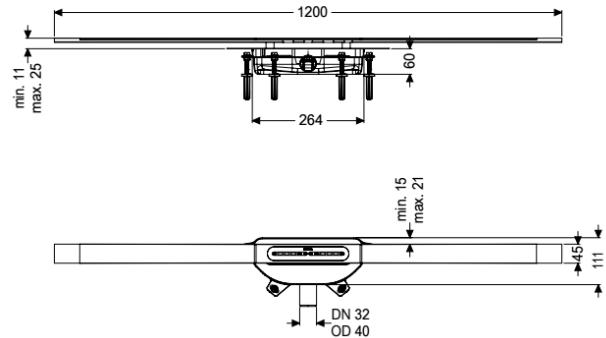

Cana. doccia Linearis Infinity 60 L: 1200 mm, DN 40, Black, sp., Megastop

Informazioni sull'articolo

Cod. Art.: 45302.12
GTIN (EAN): 4026092094327
Gruppo di prezzo: 10

Vantaggi

- Profilo della canaletta in acciaio inox AISI316L
- Incluso aasselli fono-assorbenti e di assestamento
- Nessun allagamento del livello di impermeabilizzazione in caso di accumulo di acqua

Descrizione

La sottile canaletta per doccia Linearis Infinity a livello del pavimento è perfetta per il drenaggio a linea e adatta sia per l'uso domestico che commerciale. Il profilo della canaletta in acciaio inox 1.4404 (AISI316L) è allungabile in linea retta o in tre angoli (30, 45 e 90 gradi). Il corpo base in PP è dotato di tasselli fono-assorbenti e di assestamento. La canaletta è dotata di una flangia a clip con membrana impermeabilizzante premontata a norma DIN EN 1253-1 e DIN 18534-1-W3-I. Il profilo della canaletta può essere spostato in direzione longitudinale e trasversale nella flangia a clip per compensare le tolleranze di costruzione. Chiusura antiodore meccanica Megastop inclusa. Le aperture per l'acqua di infiltrazione impediscono che lo strato di impermeabilizzazione si allaghi in caso di accumulo di acqua.

Variante

Classe di esposizione all'acqua a norma 18534-1 (fino al valore indicato compreso):	W3-I
Capacità di scarico (l/s) con 10 mm di accumulo di acqua:	0,2
Capacità di scarico (l/s) con 20 mm di accumulo di acqua:	0,4

Caratteristiche generali