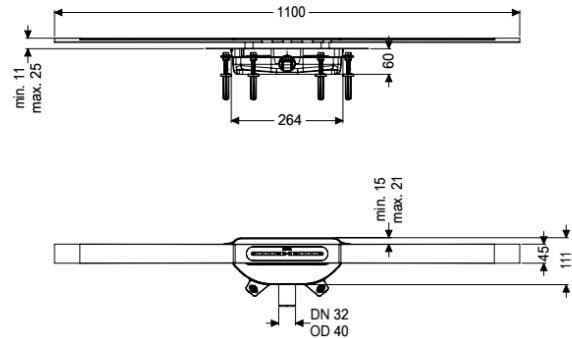

## Cana. doccia Linearis Infinity 60 L: 1100 mm, DN 40, Black, sp., Megastop

### Vantaggi

- Profilo della canaletta in acciaio inox AISI316L
- Incluso aasselli fono-assorbenti e di assestamento
- Nessun allagamento del livello di impermeabilizzazione in caso di accumulo di acqua

### Descrizione

La sottile canaletta per doccia Linearis Infinity a livello del pavimento è perfetta per il drenaggio a linea e adatta sia per l'uso domestico che commerciale. Il profilo della canaletta in acciaio inox 1.4404 (AISI316L) è allungabile in linea retta o in tre angoli (30, 45 e 90 gradi). Il corpo base in PP è dotato di tasselli fono-assorbenti e di assestamento. La canaletta è dotata di una flangia a clip con membrana impermeabilizzante premontata a norma DIN EN 1253-1 e DIN 18534-1-W3-I. Il profilo della canaletta può essere spostato in direzione longitudinale e trasversale nella flangia a clip per compensare le tolleranze di costruzione. Chiusura antiodore meccanica Megastop inclusa. Le aperture per l'acqua di infiltrazione impediscono che lo strato di impermeabilizzazione si allaghi in caso di accumulo di acqua.

#### Caratteristiche generali

Larghezza nominale (DN):	40
ATEX:	no
<b>Dimensioni</b>	
Peso netto:	3,26 kg
Peso lordo:	3,26 kg
Altezza di installazione min.:	60 mm
Regolabile in altezza:	sì
Lunghezza:	264 mm
Larghezza:	111 mm
Lunghezza imballaggio:	1112 mm
Larghezza imballaggio:	256 mm
Altezza imballaggio:	110 mm
<b>Serbatoio/corpo base</b>	
Larghezza nominale (DA) della uscita:	40 mm
Larghezza nominale (DN) dell'uscita:	40 mm
Materiale corpo base:	PP
Tipo di bocchettone:	laterale
<b>Caratteristiche di copertura</b>	
Tipo di copertura:	Copertura in acciaio inox
Materiale della copertura :	Acciaio inox
Larghezza della copertura:	45 mm
Lunghezza della copertura:	1100 mm
Altezza rivestimento min.:	11 mm
Superficie:	Black spazzolato
Blocco:	posato
Classe di carico:	K 3 (EN 1253-1)
Altezza max. del rivestimento:	25 mm
Forma rialzo:	angolare
Chiusura antiodore:	Megastop