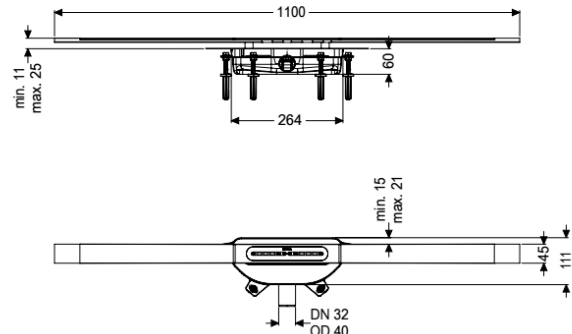

Cana. doccia Linearis Infinity 60 L: 1100 mm, DN 40, Black, sp., Megastop

Informazioni sull'articolo

Cod. Art.: 45302.11
GTIN (EAN): 4026092094310
Gruppo di prezzo: 10

Vantaggi

- Profilo della canaletta in acciaio inox AISI316L
- Incluso aasselli fono-assorbenti e di assestamento
- Nessun allagamento del livello di impermeabilizzazione in caso di accumulo di acqua

Descrizione

La sottile canaletta per doccia Linearis Infinity a livello del pavimento è perfetta per il drenaggio a linea e adatta sia per l'uso domestico che commerciale. Il profilo della canaletta in acciaio inox 1.4404 (AISI316L) è allungabile in linea retta o in tre angoli (30, 45 e 90 gradi). Il corpo base in PP è dotato di tasselli fono-assorbenti e di assestamento. La canaletta è dotata di una flangia a clip con membrana impermeabilizzante premontata a norma DIN EN 1253-1 e DIN 18534-1-W3-I. Il profilo della canaletta può essere spostato in direzione longitudinale e trasversale nella flangia a clip per compensare le tolleranze di costruzione. Chiusura antiodore meccanica Megastop inclusa. Le aperture per l'acqua di infiltrazione impediscono che lo strato di impermeabilizzazione si allaghi in caso di accumulo di acqua.

Variante

Classe di esposizione all'acqua a norma 18534-1 (fino al valore indicato compreso):	W3-I
Capacità di scarico (l/s) con 10 mm di accumulo di acqua:	0,2
Capacità di scarico (l/s) con 20 mm di accumulo di acqua:	0,4

Caratteristiche generali