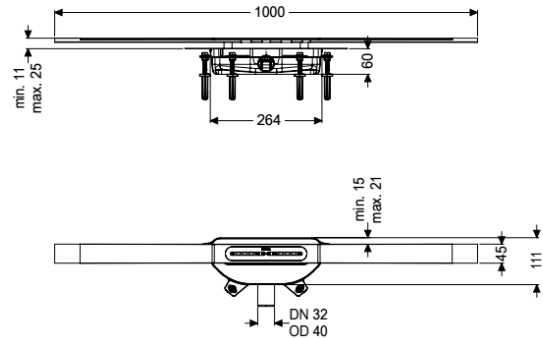

Cana. doccia Linearis Infinity 60 L: 1000 mm, DN 40, Black, sp., Megastop

Informazioni sull'articolo

Cod. Art.: 45302.10
GTIN (EAN): 4026092094303
Gruppo di prezzo: 10

Vantaggi

- Profilo della canaletta in acciaio inox AISI316L
- Incluso aasselli fono-assorbenti e di assestamento
- Nessun allagamento del livello di impermeabilizzazione in caso di accumulo di acqua

Descrizione

La sottile canaletta per doccia Linearis Infinity a livello del pavimento è perfetta per il drenaggio a linea e adatta sia per l'uso domestico che commerciale. Il profilo della canaletta in acciaio inox 1.4404 (AISI316L) è allungabile in linea retta o in tre angoli (30, 45 e 90 gradi). Il corpo base in PP è dotato di tasselli fono-assorbenti e di assestamento. La canaletta è dotata di una flangia a clip con membrana impermeabilizzante premontata a norma DIN EN 1253-1 e DIN 18534-1-W3-I. Il profilo della canaletta può essere spostato in direzione longitudinale e trasversale nella flangia a clip per compensare le tolleranze di costruzione. Chiusura antiodore meccanica Megastop inclusa. Le aperture per l'acqua di infiltrazione impediscono che lo strato di impermeabilizzazione si allaghi in caso di accumulo di acqua.

Variante

Classe di esposizione all'acqua a norma 18534-1 (fino al valore indicato compreso):	W3-I
Capacità di scarico (l/s) con 10 mm di accumulo di acqua:	0,2
Capacità di scarico (l/s) con 20 mm di accumulo di acqua:	0,4

Caratteristiche generali