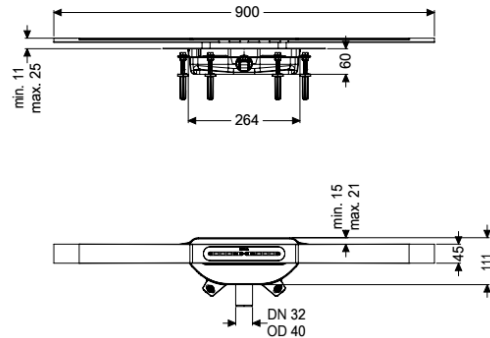

Cana. doccia Linearis Infinity 60 L: 900 mm, DN 40, Black, sp., Megastop

Informazioni sull'articolo

Cod. Art.: 45302.09
GTIN (EAN): 4026092094297
Gruppo di prezzo: 10

Vantaggi

- Profilo della canaletta in acciaio inox AISI316L
- Incluso aasselli fono-assorbenti e di assestamento
- Nessun allagamento del livello di impermeabilizzazione in caso di accumulo di acqua

Descrizione

La sottile canaletta per doccia Linearis Infinity a livello del pavimento è perfetta per il drenaggio a linea e adatta sia per l'uso domestico che commerciale. Il profilo della canaletta in acciaio inox 1.4404 (AISI316L) è allungabile in linea retta o in tre angoli (30, 45 e 90 gradi). Il corpo base in PP è dotato di tasselli fono-assorbenti e di assestamento. La canaletta è dotata di una flangia a clip con membrana impermeabilizzante premontata a norma DIN EN 1253-1 e DIN 18534-1-W3-I. Il profilo della canaletta può essere spostato in direzione longitudinale e trasversale nella flangia a clip per compensare le tolleranze di costruzione. Chiusura antiodore meccanica Megastop inclusa. Le aperture per l'acqua di infiltrazione impediscono che lo strato di impermeabilizzazione si allaghi in caso di accumulo di acqua.

Variante

Classe di esposizione all'acqua a norma 18534-1 (fino al valore indicato compreso):	W3-I
Capacità di scarico (l/s) con 10 mm di accumulo di acqua:	0,2
Capacità di scarico (l/s) con 20 mm di accumulo di acqua:	0,4

Caratteristiche generali