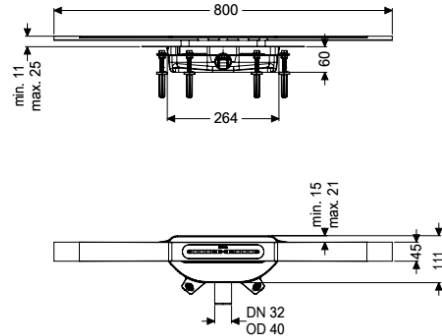

Cana. doccia Linearis Infinity 60 L: 800 mm, DN 40, Black, sp., Megastop

Informazioni sull'articolo

Cod. Art.: 45302.08
GTIN (EAN): 4026092094280
Gruppo di prezzo: 10

Vantaggi

- Profilo della canaletta in acciaio inox AISI316L
- Incluso aasselli fono-assorbenti e di assestamento
- Nessun allagamento del livello di impermeabilizzazione in caso di accumulo di acqua

Descrizione

La sottile canaletta per doccia Linearis Infinity a livello del pavimento è perfetta per il drenaggio a linea e adatta sia per l'uso domestico che commerciale. Il profilo della canaletta in acciaio inox 1.4404 (AISI316L) è allungabile in linea retta o in tre angoli (30, 45 e 90 gradi). Il corpo base in PP è dotato di tasselli fono-assorbenti e di assestamento. La canaletta è dotata di una flangia a clip con membrana impermeabilizzante premontata a norma DIN EN 1253-1 e DIN 18534-1-W3-I. Il profilo della canaletta può essere spostato in direzione longitudinale e trasversale nella flangia a clip per compensare le tolleranze di costruzione. Chiusura antiodore meccanica Megastop inclusa. Le aperture per l'acqua di infiltrazione impediscono che lo strato di impermeabilizzazione si allaghi in caso di accumulo di acqua.

Variante

Classe di esposizione all'acqua a norma 18534-1 (fino al valore indicato compreso):	W3-I
Capacità di scarico (l/s) con 10 mm di accumulo di acqua:	0,2
Capacità di scarico (l/s) con 20 mm di accumulo di acqua:	0,4

Caratteristiche generali