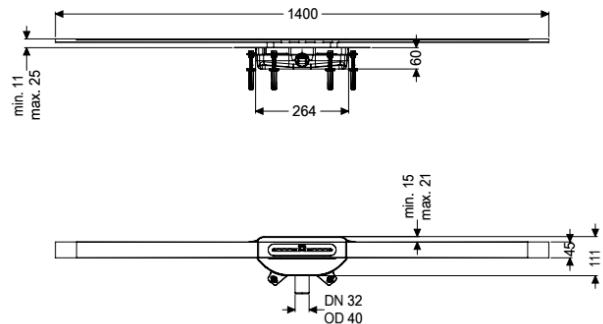

## Cana. doccia Linearis Infinity 60 L: 1400 mm, DN 40, Inox spaz., Megastop

### Descrizione

La sottile canaletta per doccia Linearis Infinity a livello del pavimento è perfetta per il drenaggio a linea e adatta sia per l'uso domestico che commerciale. Il profilo della canaletta in acciaio inox 1.4404 (AISI316L) è allungabile in linea retta o in tre angoli (30, 45 e 90 gradi). Il corpo base in PP è dotato di tasselli fono-assorbenti e di assestamento. La canaletta è dotata di una flangia a clip con membrana impermeabilizzante premontata a norma DIN EN 1253-1 e DIN 18534-1-W3-I. Il profilo della canaletta può essere spostato in direzione longitudinale e trasversale nella flangia a clip per compensare le tolleranze di costruzione. Chiusura antiodore meccanica Megastop inclusa. Le aperture per l'acqua di infiltrazione impediscono che lo strato di impermeabilizzazione si allaghi in caso di accumulo di acqua.

#### Caratteristiche generali

Larghezza nominale (DN):	40
ATEX:	no
<b>Dimensioni</b>	
Peso netto:	3,83 kg
Peso lordo:	3,83 kg
Altezza di installazione min.:	60 mm
Regolabile in altezza:	sì
Lunghezza:	264 mm
Larghezza:	111 mm
Lunghezza imballaggio:	1612 mm
Larghezza imballaggio:	256 mm
Altezza imballaggio:	110 mm
<b>Serbatoio/corpo base</b>	
Larghezza nominale (DA) della uscita:	40 mm
Larghezza nominale (DN) dell'uscita:	40 mm
Materiale corpo base:	PP
Tipo di bocchettone:	laterale
<b>Caratteristiche di copertura</b>	
Tipo di copertura:	Copertura in acciaio inox
Materiale della copertura :	Acciaio inox
Larghezza della copertura:	45 mm
Lunghezza della copertura:	1400 mm
Altezza rivestimento min.:	11 mm
Superficie:	Acciaio inox spazzolato
Blocco:	posato
Classe di carico:	K 3 (EN 1253-1)
Altezza max. del rivestimento:	25 mm
Forma rialzo:	angolare
Chiusura antiodore:	Megastop