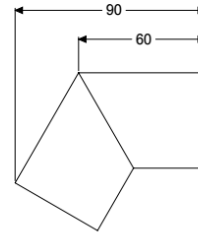

Giunto 30 gradi per Linearis Infinity, Copper spazzolato

Informazioni sull'articolo

Cod. Art.: 45103.03

GTIN (EAN): 4026092094747

Gruppo di prezzo: 10

Descrizione

Giunto a 30 gradi comprensivo di due raccordi per la prolunga ad accoppiamento flessibile longitudinale delle canalette per doccia Linearis Infinity

Caratteristiche generali

Materiale: Acciaio inox

Dimensioni

Peso netto: 0,12 kg

Peso lordo: 0,14 kg

Lunghezza imballaggio: 200 mm

Larghezza imballaggio: 175 mm

Altezza imballaggio: 10 mm