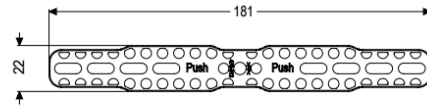

Filtro per capelli per canale. per doccia Linearis Infinity

Informazioni sull'articolo

Cod. Art.: 45102

GTIN (EAN): 4026092094792

Gruppo di prezzo: 10

Descrizione

Filtro per capelli adatto alle canalette per doccia Linearis Infinity. Consente una facile pulizia e previene gli intasamenti

Caratteristiche generali

Materiale: Materiale plastico

Dimensioni

Peso lordo:	0,01 kg
Lunghezza imballaggio:	200 mm
Larghezza imballaggio:	175 mm
Altezza imballaggio:	10 mm