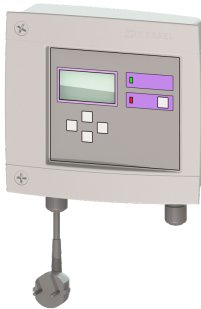

## Fernbedienung RemoteControl

### Beschreibung

Fernbedienung für Abscheideranlagen zum Starten der Reinigung und Entsorgung von einer entfernten Stelle (beispielsweise am Entsorgungsanschluss an der Hauswand). Passend für EasyClean free Auto Mix & Pump und Auto Mix.