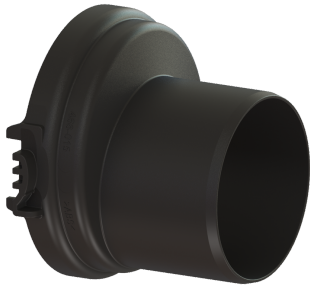

Spitzende DN 90

Artikelinformationen

Artikelnummer: 83090
GTIN: 4026092076927
Preisgruppe: 30

Beschreibung

Spitzende als abnehmbarer Stutzen beidseitig montierbar

Allgemeine Merkmale

Farbe:	schwarz
Material:	Kunststoff
Nennweite (DN):	90
Außendurchmesser (DA):	90 mm

Abmessungen

Gewicht netto:	0,12 kg
Gewicht brutto:	0,22 kg
Verpackungsmaß Länge:	215 mm
Verpackungsmaß Breite:	190 mm
Verpackungsmaß Höhe:	120 mm