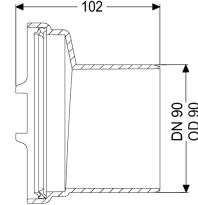

Spitzende DN 90

Artikelinformationen

Artikelnummer: 83090
GTIN: 4026092076927
Preisgruppe: 30

Beschreibung

Spitzende als abnehmbarer Stutzen beidseitig montierbar

Allgemeine Merkmale

Farbe:	schwarz
Material:	Kunststoff
Nennweite (DN):	90
Außendurchmesser (DA):	90 mm

Abmessungen

Gewicht netto:	0,12 kg
Gewicht brutto:	0,22 kg
Verpackungsmaß Länge:	215 mm
Verpackungsmaß Breite:	190 mm
Verpackungsmaß Höhe:	120 mm