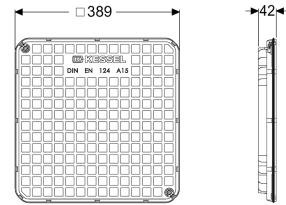

Abdeckplatte schwarz, tagwasserdicht, 384x384 mm

Artikelinformationen

Artikelnummer: 83050
 GTIN: 4026092002797
 Preisgruppe: 30

Beschreibung

Abdeckplatte für Rückstauverschlüsse und Hebeanlagen mit teleskopischem Aufsatzstück zum Einbau in die Bodenplatte

Ausführung

Dichtung: ja

Allgemeine Merkmale

Farbe: schwarz
 Material: Kunststoff
 Geruchsverschluss: nein

Abmessungen

Gewicht netto: 3,01 kg
 Gewicht brutto: 3,17 kg
 Verpackungsmaß Länge: 397 mm
 Verpackungsmaß Breite: 386 mm
 Verpackungsmaß Höhe: 50 mm