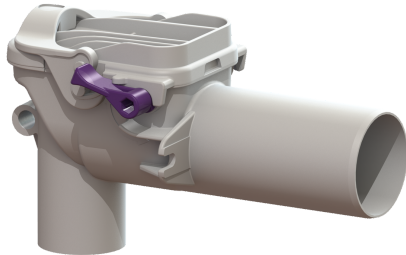

## Rückstauverschluss Staufix Siphon, DN 50, Waschtisch, Typ 5

### Produktvorteile

- Ideal für die Sanierung, kann auch nachträglich in existierende Rohrleitungen eingebaut werden
- Einfache, werkzeuglose Wartung und Reinigung
- Korrosionsfrei

### Beschreibung

Der Rückstauverschluss für fäkalienfreies Abwasser ist mit zwei mechanischen Klappen ausgestattet, die bei Rückstau selbsttätig schließen. Eine Klappe dient gleichzeitig als handverriegelbarer Notverschluss.

#### Allgemeine Merkmale

Farbe: weiß  
 Norm: EN 13564  
 Nennweite (DN): 50  
 Abwasserart: fäkalienfrei  
 Einbausituation: Einbau als Waschtisch-Siphon  
 Auslieferungszustand: installationsfertig  
 Rückstauschutz: Typ 5