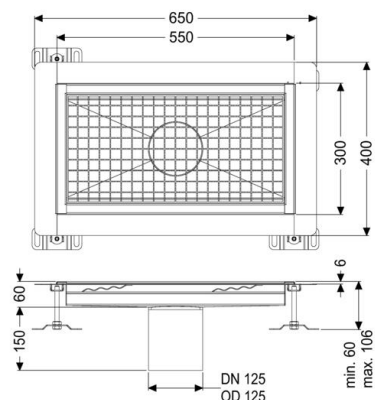

## Kastenrinne Ferrofix Klebeflansch H: 6 mm, 300 x 550 mm

### Beschreibung

Die Kastenrinne Ferrofix aus Edelstahl mit einer Materialstärke von 1,5 mm (im Tauchbad gebeizt) ist mit geschliffenen Stichtstegen, Längs- und Quergefälle, Standfüßen zur Höhenniveellierung sowie mit Auslaufstutzen aus Edelstahl ausgestattet. Das Rinnenprofil ist passend für dünn-schichtige Bodenbeläge (z.B. Epoxydharz) und hat einen umlaufenden Kleberand (6 mm tief und 50 mm nach außen abgekantet) mit verschweißten Gehrungen. Der Klebeflansch ist auch geeignet zur Anbindung von Abdichtungen.

### Allgemeine Merkmale

Nennweite (DN)	125
Außendurchmesser (DA)	125 mm
Klebeflansch Höhe	6 mm

### Abmessungen

Höhenverstellbarkeit	
Gewicht netto	8 kg
Gewicht brutto	8 kg
Länge	550 mm
Breite	300 mm
Höhe	60 mm
Verpackungsmaß Länge	0 mm
Verpackungsmaß Breite	0 mm
Verpackungsmaß Höhe	0 mm