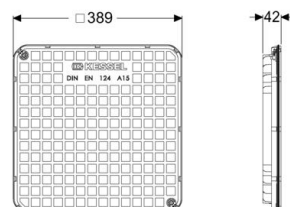

Datenblatt

Abdeckplatte schwarz, tagwasserdicht, 384x384 mm

Artikelinformationen

Artikelnummer: 83050
 GTIN: 4026092002797
 Preisgruppe: 30

Produktvorteile

Beschreibung

Abdeckplatte für Rückstauverschlüsse und Hebeanlagen mit teleskopischem Aufsatzstück zum Einbau in die Bodenplatte

Allgemeine Merkmale

Farbe	schwarz
Material	Kunststoff
Geruchsverschluss	nein

Ausführung

Dichtung	ja
----------	----

Abmessungen

Gewicht netto	3,01 kg
Gewicht brutto	3,17 kg
Verpackungsmaß Länge	397 mm
Verpackungsmaß Breite	386 mm
Verpackungsmaß Höhe	50 mm