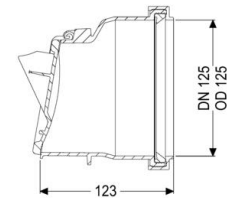

Datenblatt

Rohrklappe DN 125

Artikelinformationen

Artikelnummer: 79125
GTIN: 4026092002476
Preisgruppe: 10

Produktvorteile

- Universell einsetzbar in Meer- und Süßwasserumgebungen
- Geringes Gewicht für eine einfache Installation mit hoher mechanischer Festigkeit
- Hohe Dichtheit, dichtet auch schon bei geringem Gegendruck ab

Beschreibung

Die Rohrklappe dient als Schlussstück und besitzt eine mechanische Klappe, die selbsttätig schließt.

Allgemeine Merkmale

Farbe	schwarz
Material	Kunststoff
Nennweite (DN)	125
Außendurchmesser (DA)	125 mm
Abwasserart	fäkalienfrei
Einbausituation	freiliegende Abwasserleitung
Auslieferungszustand	installationsfertig

Ausführung

Mechanische Rückstauklappen	1

Abmessungen

Gewicht netto	0,3 kg
Gewicht brutto	0,41 kg
Länge	136 mm
Breite	151 mm
Höhe	151 mm
Verpackungsmaß Länge	200 mm
Verpackungsmaß Breite	200 mm
Verpackungsmaß Höhe	175 mm