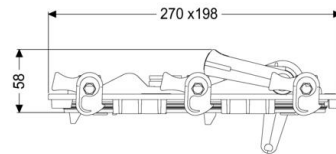

Datenblatt

Verriegelungsdeckel Staufix DN 125/150, mit Notverschluss

Artikelinformationen

Artikelnummer: 70262
 GTIN: 4026092028322
 Preisgruppe: 90

Beschreibung

Verriegelungsdeckel für Staufix DN 125/150, inkl. Notverschluss

Allgemeine Merkmale

Farbe
 Material
 Nennweite (DN)

Produktvorteile

orange
 Kunststoff
 125/150

Ausführung

Baureihe
 Dichtung

ab 04/2005
 ja

Abmessungen

Gewicht netto
 Gewicht brutto
 Verpackungsmaß Länge
 Verpackungsmaß Breite
 Verpackungsmaß Höhe

0,63 kg
 0,63 kg
 270 mm
 200 mm
 100 mm

Abdeckungsmerkmale

Verriegelung Deckel

Schnellverschluss